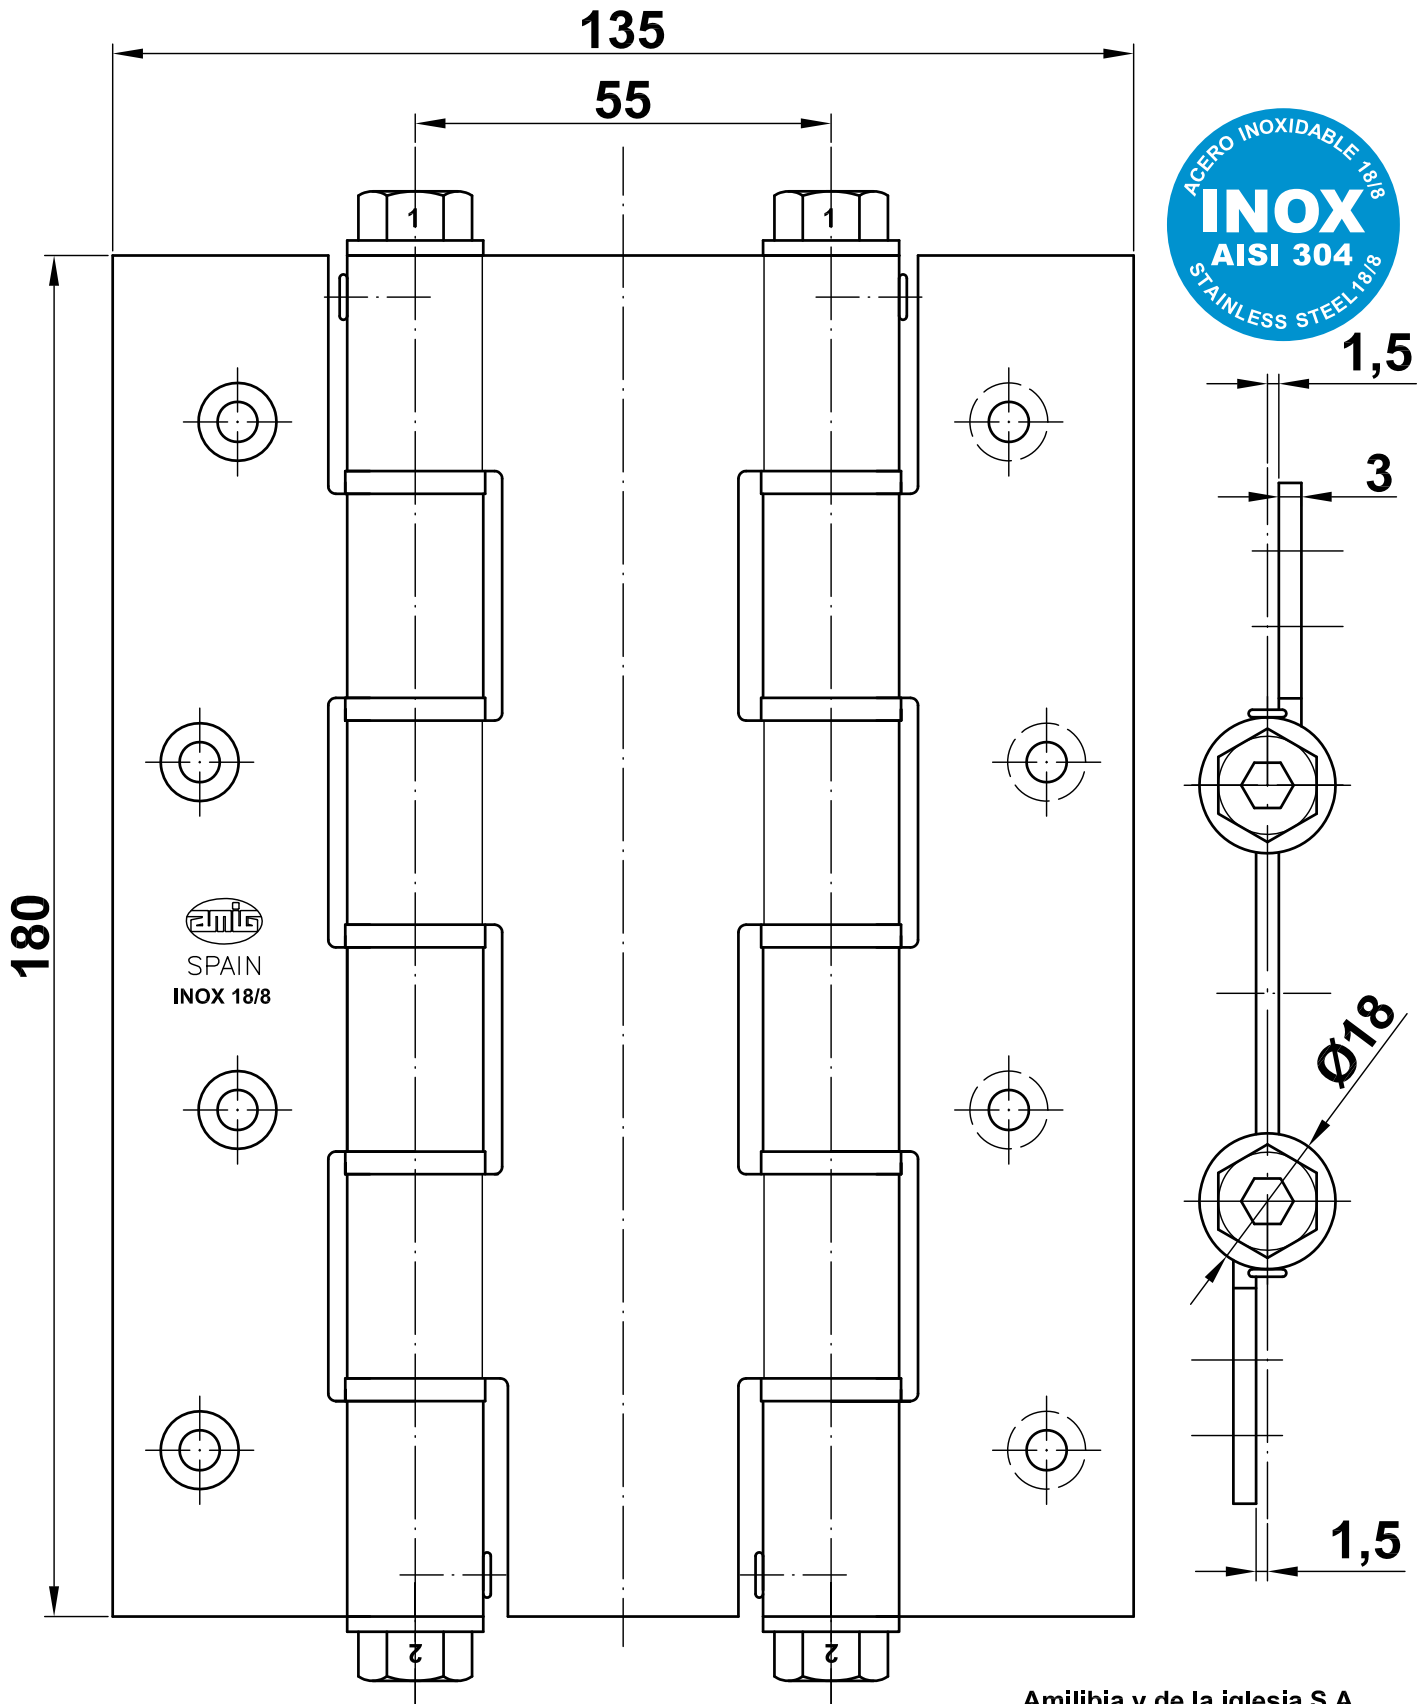

**Mod. 3033**

**Bisagra doble accion**

Dobradiça dupla acção

Double effect spring hinge

Charnière va-et-vient double action

[www.amig.es](http://www.amig.es)

**Amilibia y de la iglesia S.A**  
Poligono Industrial Zubieta s/n  
48340 Amorebieta (Bizkaia) Spain