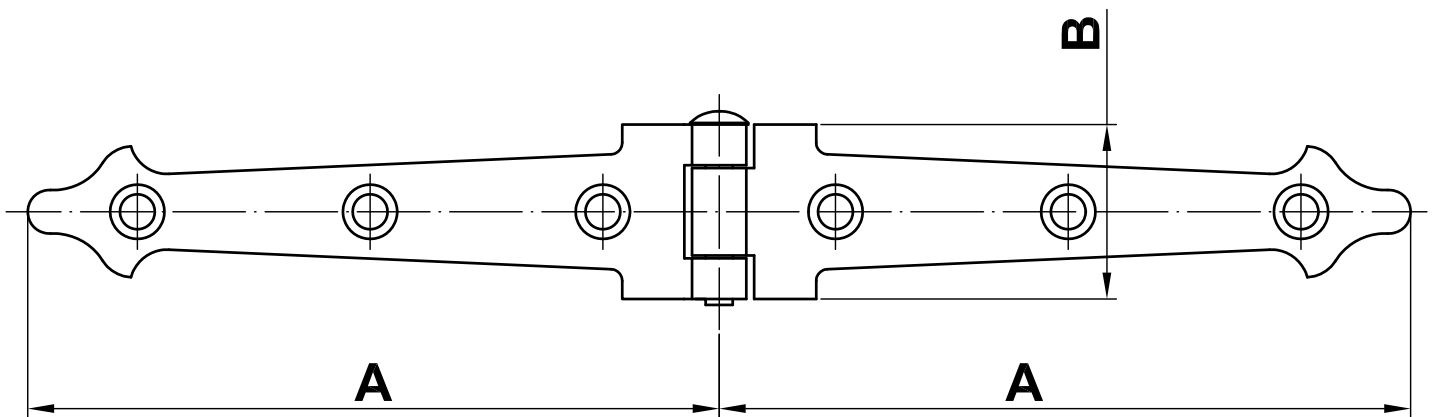

Mod. 552

Bisagra

Fecho

Hinge

Verrrou

www.amig.es

Medidas	552 - 180	552 - 240
A (mm)	90	120
B (mm)	22,5	30
Espesor (mm)	1,5	1,5

Amilibia y de la iglesia S.A
Poligono Industrial Zubieta s/n
48340 Amorebieta (Bizkaia) Spain