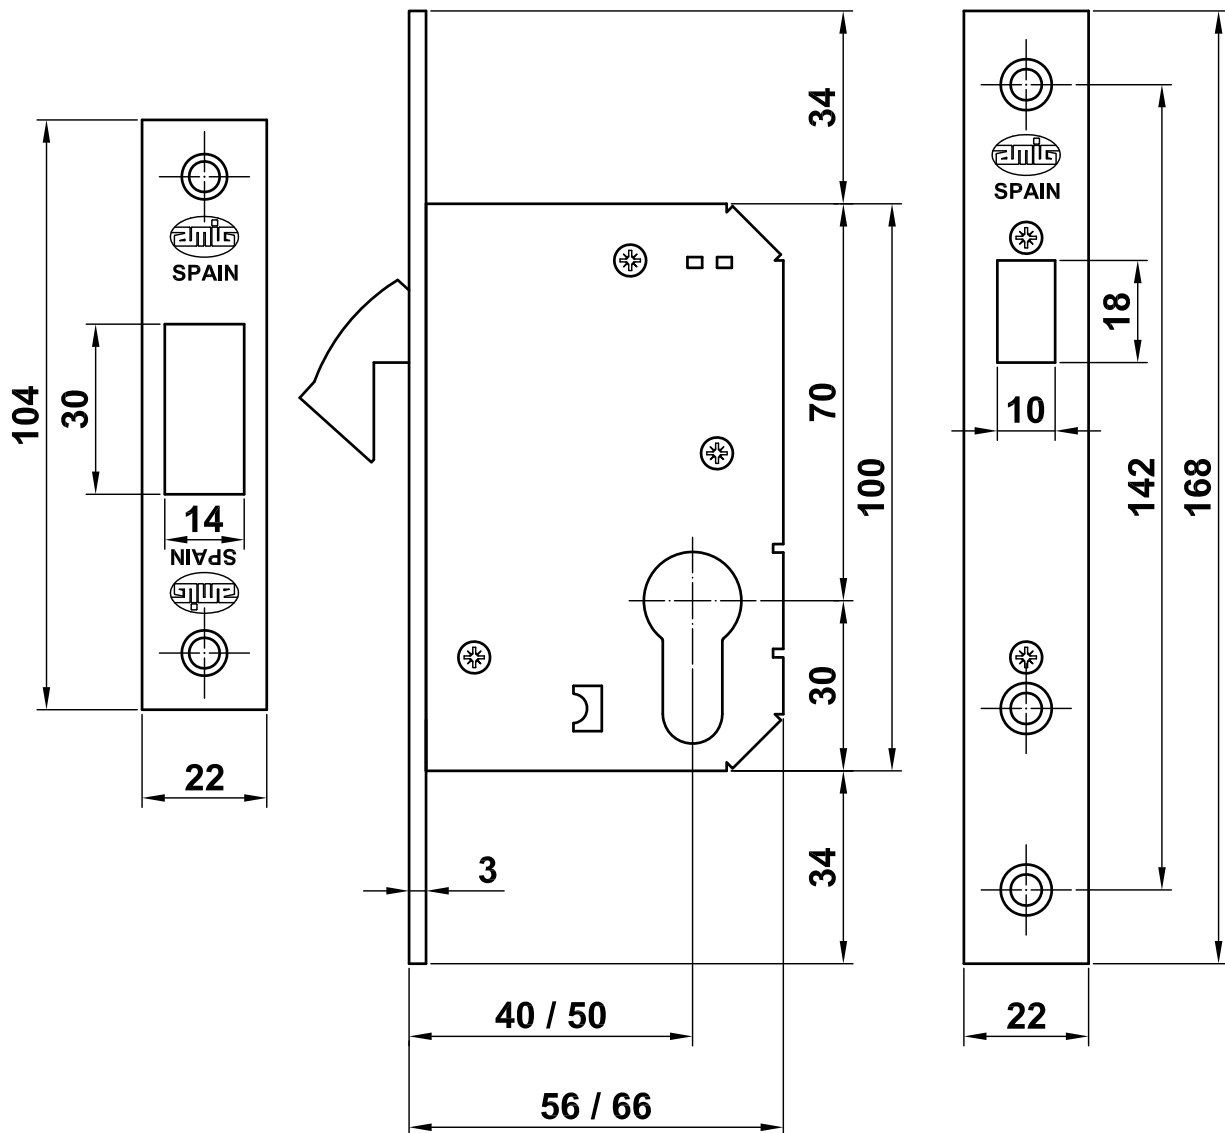

**Mod. 500**  
**Cerradura**  
Fechadura  
Mortice lock  
Serrure

[www.amig.es](http://www.amig.es)

**Amilibia y de la iglesia S.A**  
Poligono Industrial Zubieta s/n  
48340 Amorebieta (Bizkaia) Spain