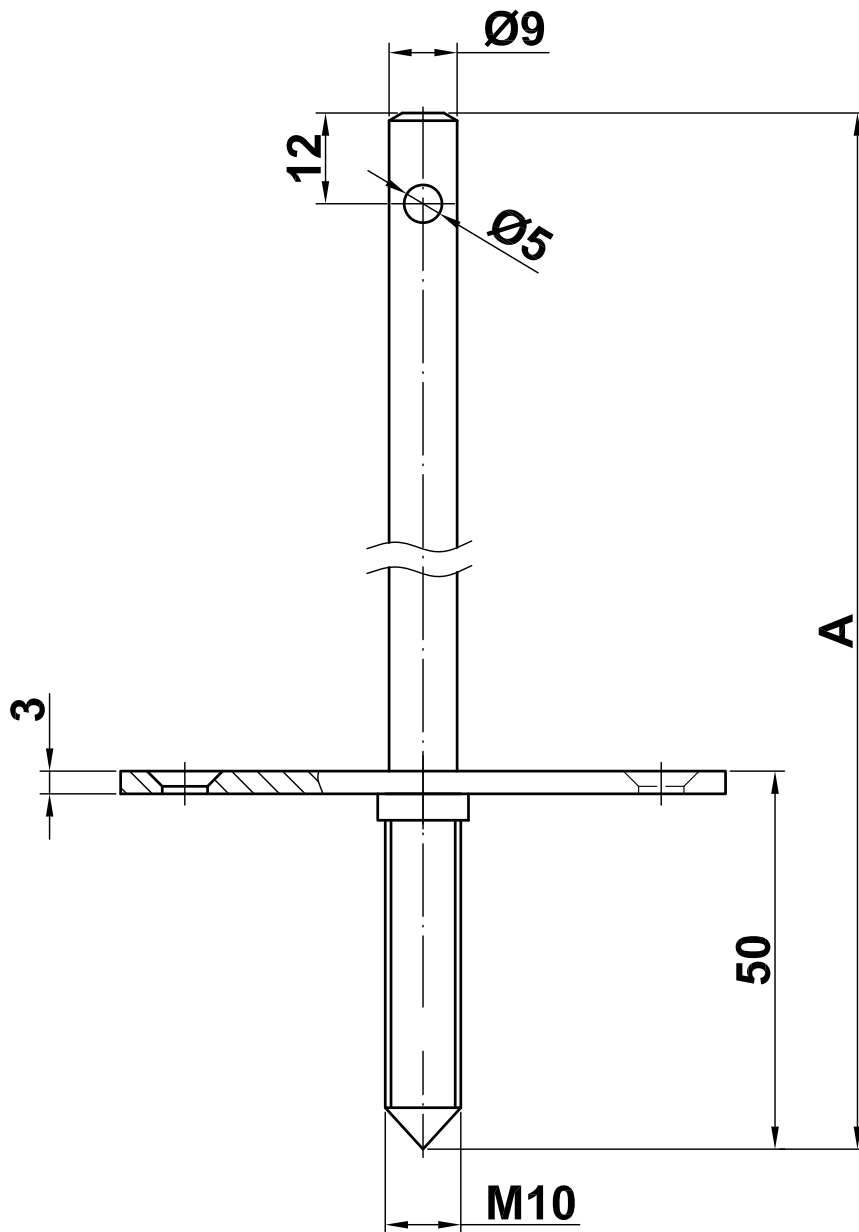

Mod. 20

Soporte oculto

Suporte oculto

Concealed support

Support invisible

www.amig.es

A (mm)
150
190
250
300

Amilibia y de la iglesia S.A
Poligono Industrial Zubieta s/n
48340 Amorebieta (Bizkaia) Spain