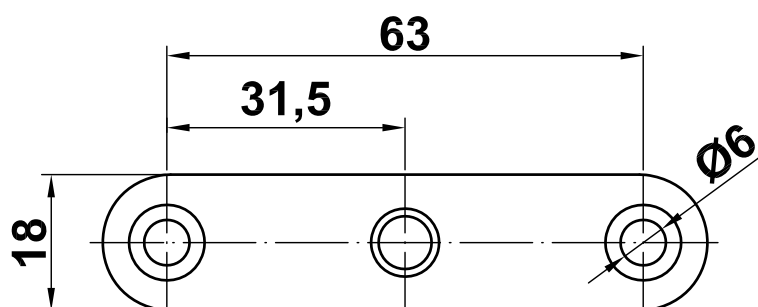

Mod. 20

Soporte oculto

Suporte oculto

Concealed support

Support invisible

www.amig.es

A (mm)
150
190
250
300

Amilibia y de la iglesia S.A
Poligono Industrial Zubieta s/n
48340 Amorebieta (Bizkaia) Spain