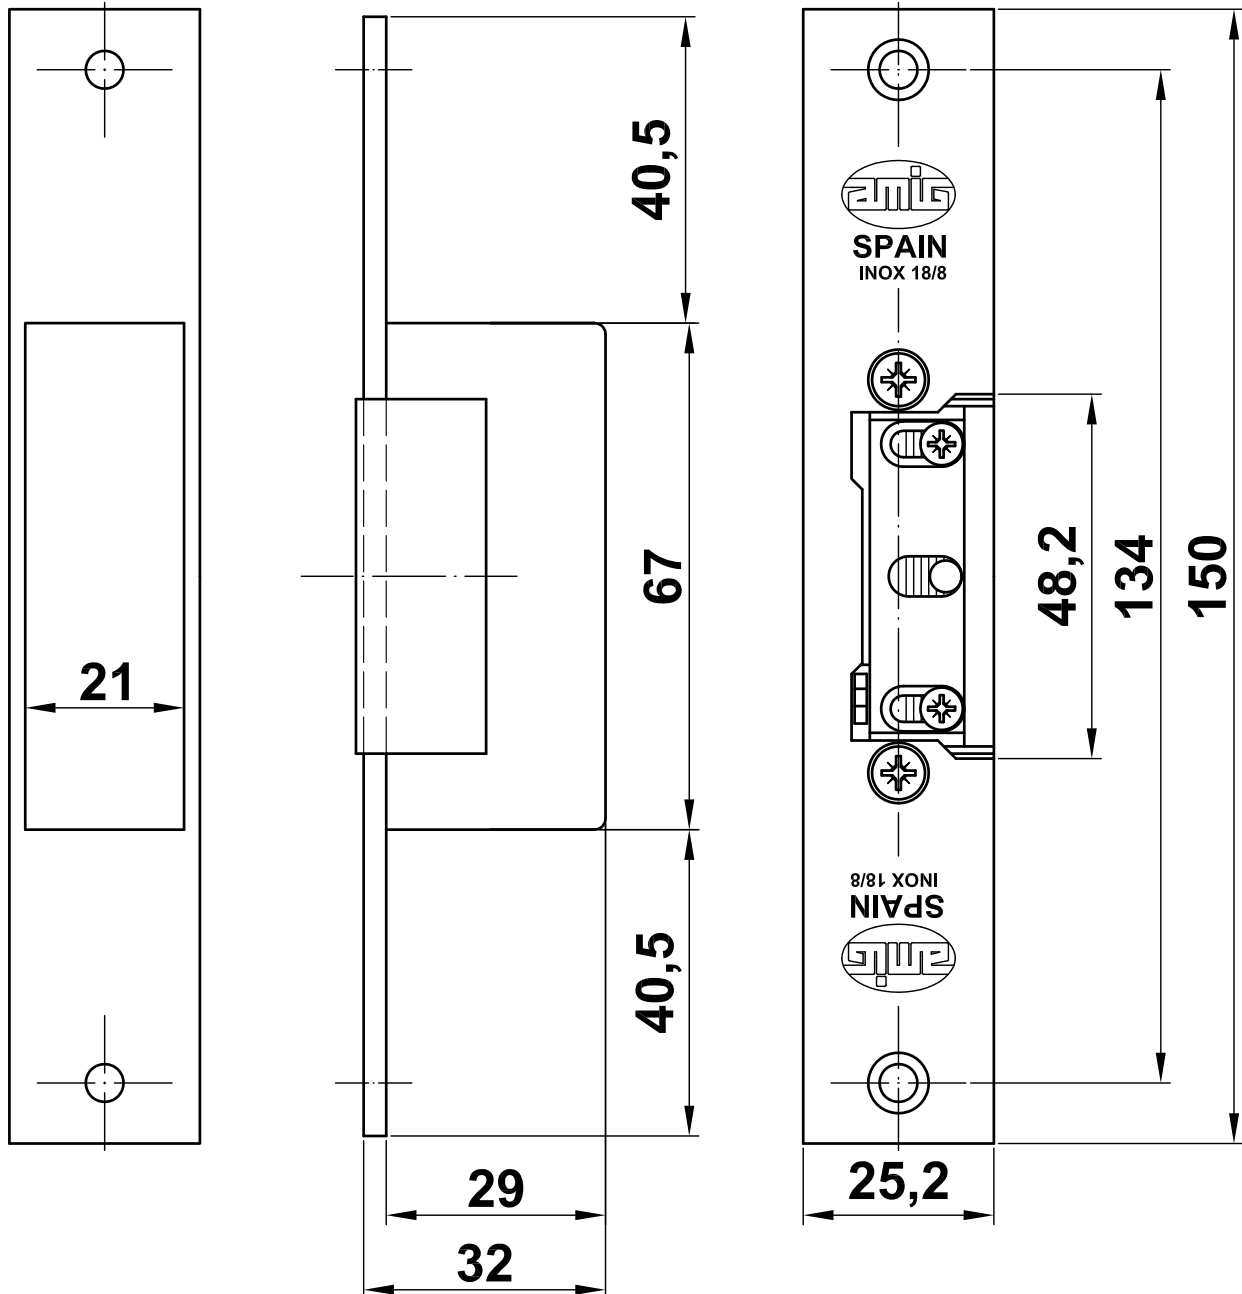

Mod. 10
Cerradero eléctrico

Testa electrica
Electric strike
Gâche électrique

www.amig.es

Con inhibidor o desbloqueo / Com bloqueador
With unlocking lever / Avec inhibiteur or déblocage

Amilibia y de la iglesia S.A.
Poligono Industrial Zubieta s/n
48340 Amorebieta (Bizkaia) Spain