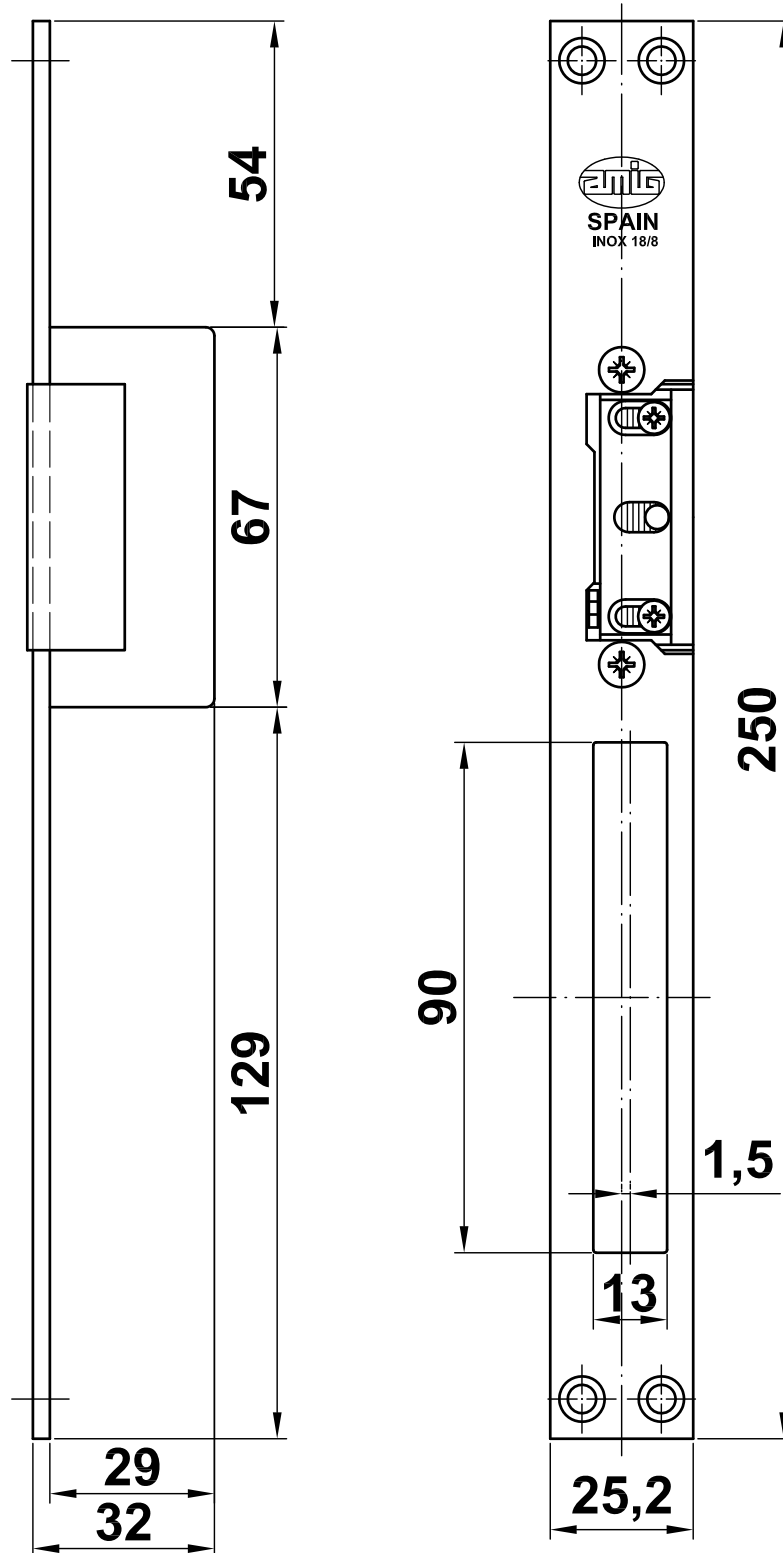

**Mod. 20**  
**Cerradero eléctrico**

Testa electrica  
Electric strike  
Gâche électrique

[www.amig.es](http://www.amig.es)

Con inhibidor o desbloqueo / Com bloqueador  
With unlocking lever / Avec inhibiteur or déblocage