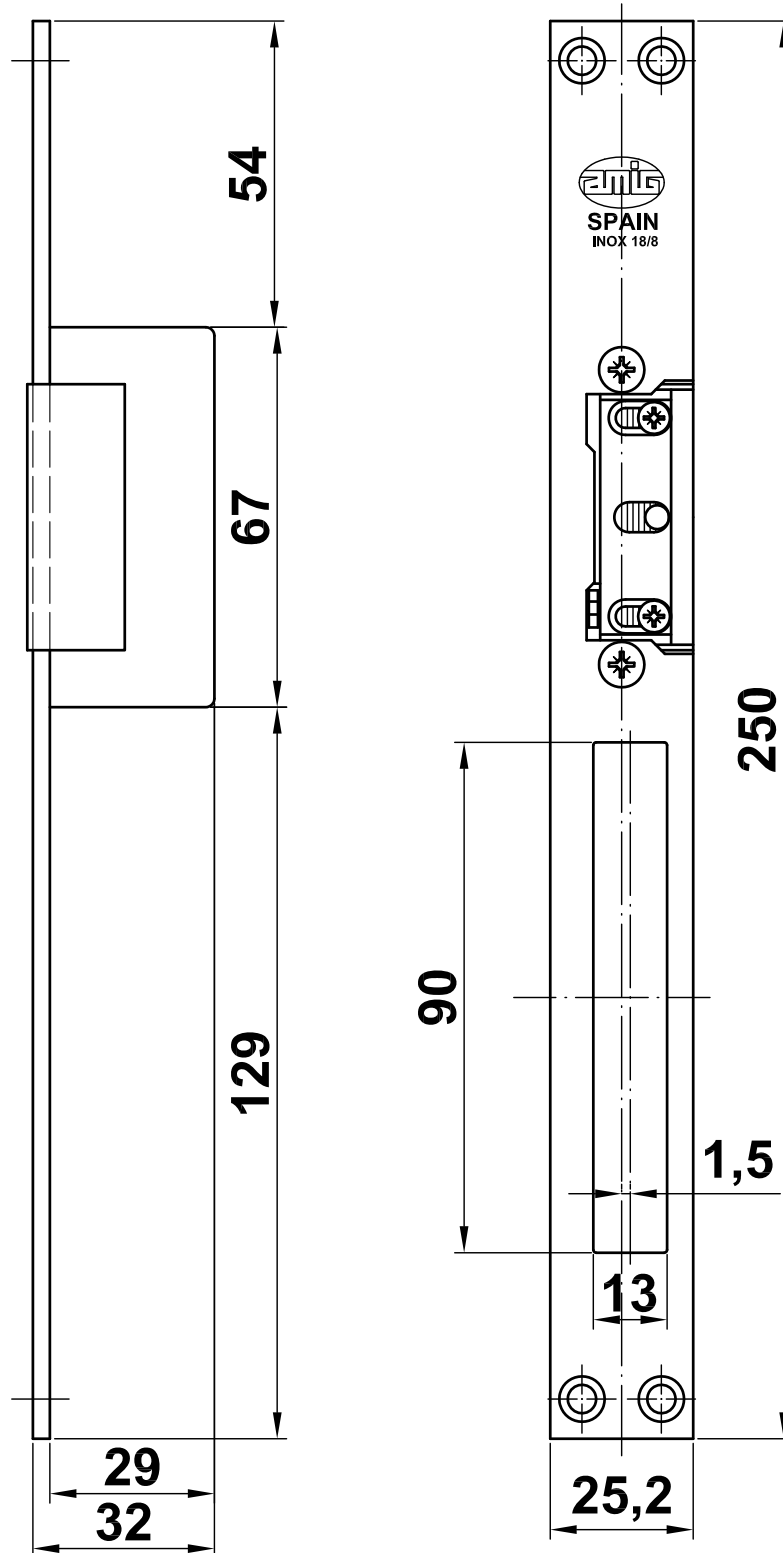

**Mod. 21**  
**Cerradero eléctrico**

Testa electrica  
Electric strike  
Gâche électrique

[www.amig.es](http://www.amig.es)

Sin inhibidor o desbloqueo / Sem bloqueador  
Without unlocking lever / Sans inhibiteur or déblocage