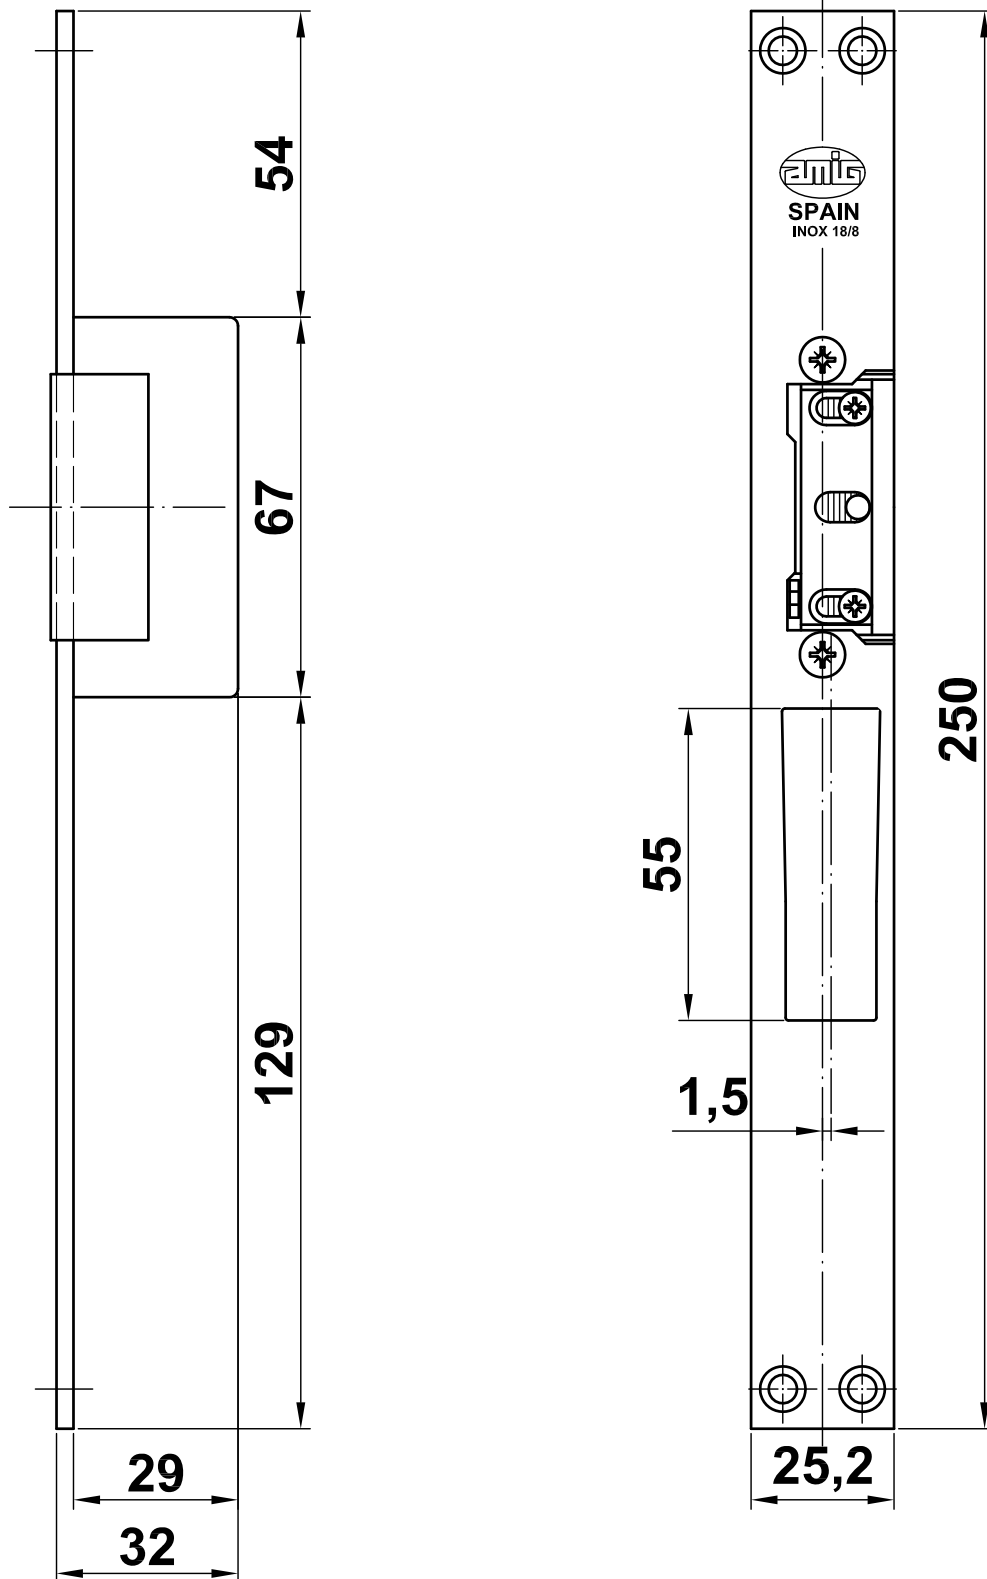

Mod. 31
Cerradero eléctrico

Testa electrica
Electric strike
Gâche électrique

www.amig.es

Sin inhibidor o desbloqueo / Sem bloqueador
Without unlocking lever / Sans inhibiteur or déblocage

Amilibia y de la iglesia S.A.
Poligono Industrial Zubieta s/n
48340 Amorebieta (Bizkaia) Spain