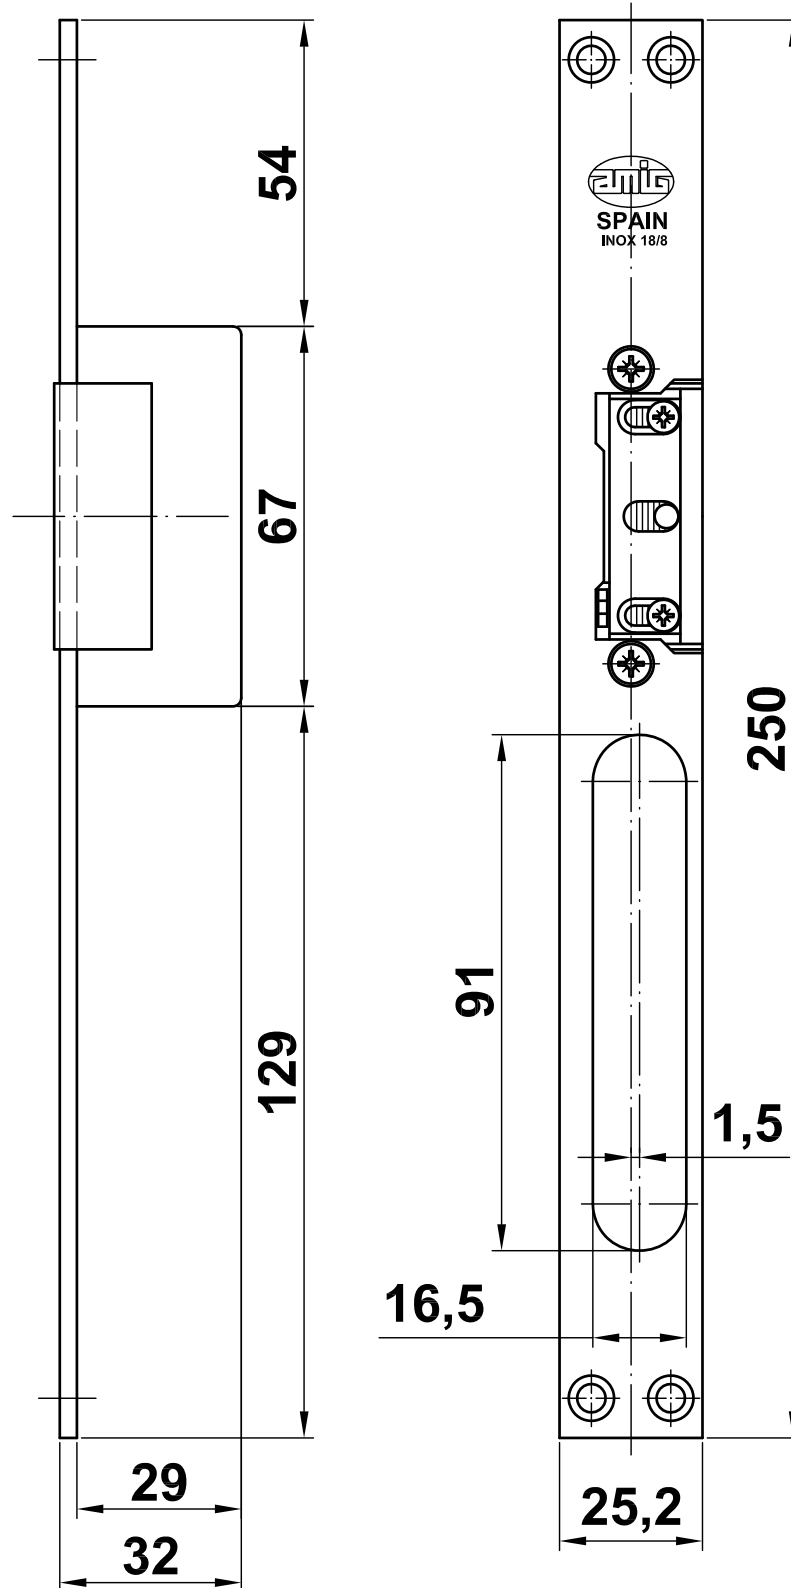

Mod. 41
Cerradero eléctrico

Testa electrica
Electric strike
Gâche électrique

www.amig.es

Sin inhibidor o desbloqueo / Sem bloqueador
Without unlocking lever / Sans inhibiteur or déblocage

Amilibia y de la iglesia S.A.
Poligono Industrial Zubieta s/n
48340 Amorebieta (Bizkaia) Spain