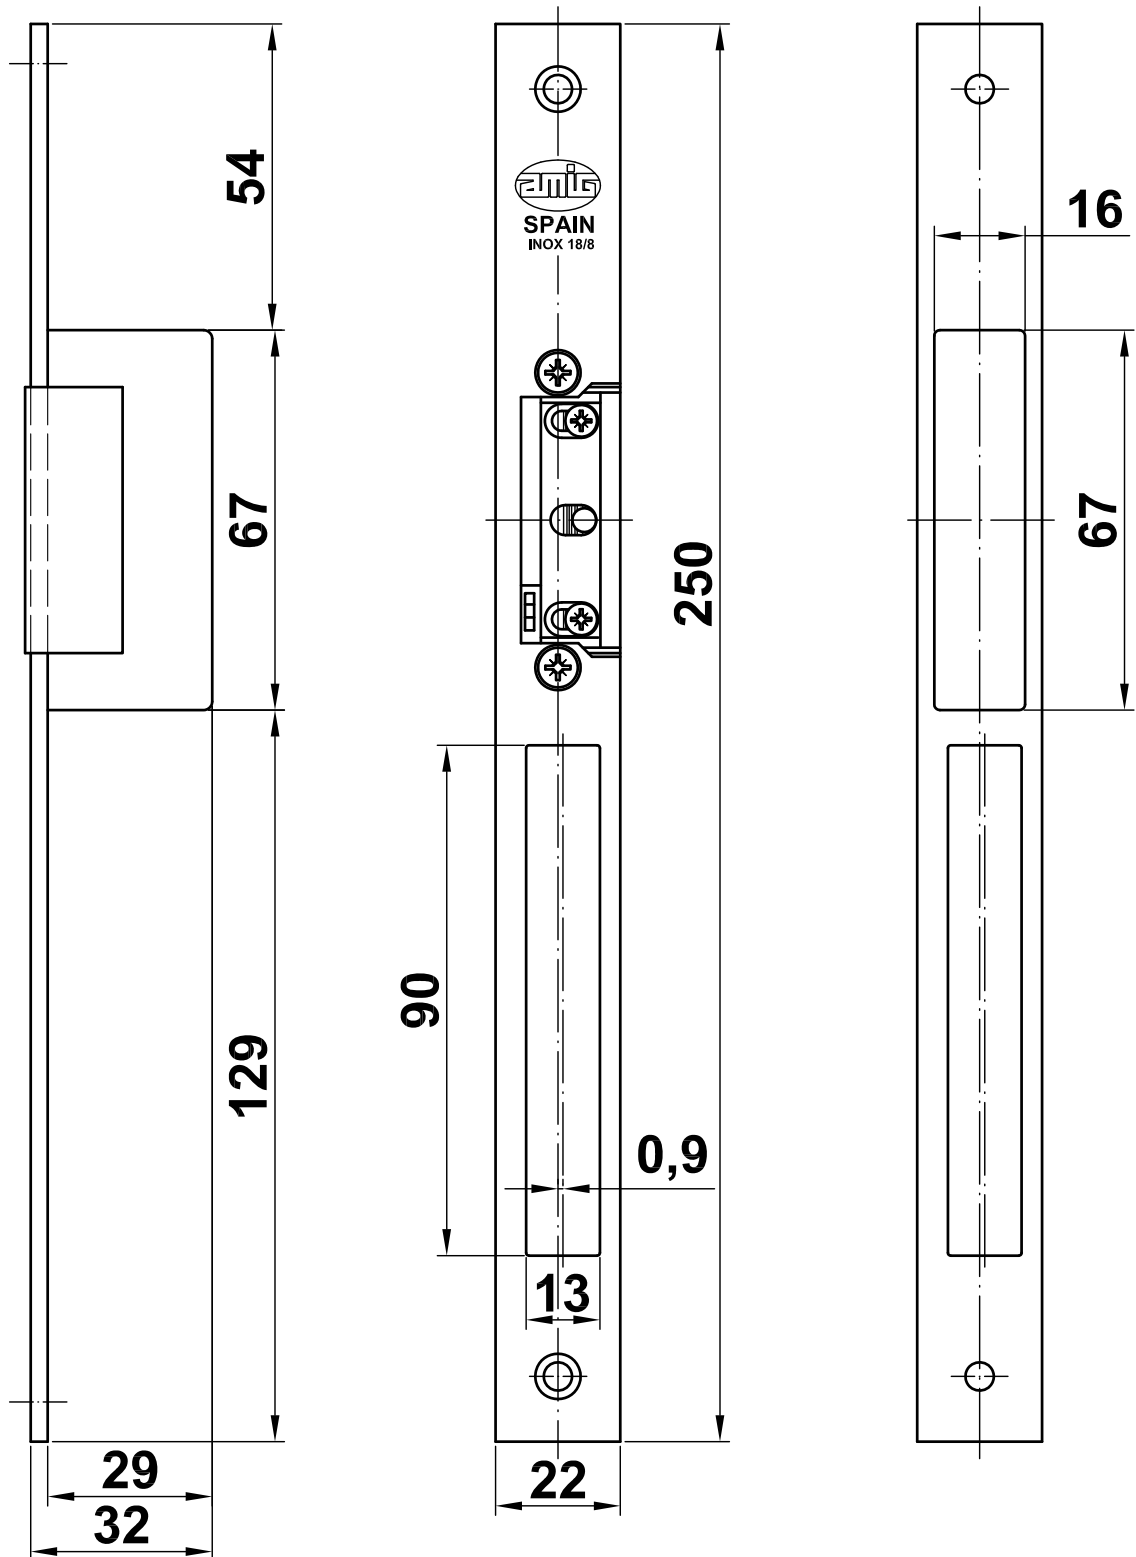

Mod. 50
Cerradero eléctrico

Testa electrica
Electric strike
Gâche électrique

www.amig.es

Con inhibidor o desbloqueo / Com bloqueador
With unlocking lever / Avec inhibiteur or déblocage

Amilibia y de la iglesia S.A.
Poligono Industrial Zubieta s/n
48340 Amorebieta (Bizkaia) Spain