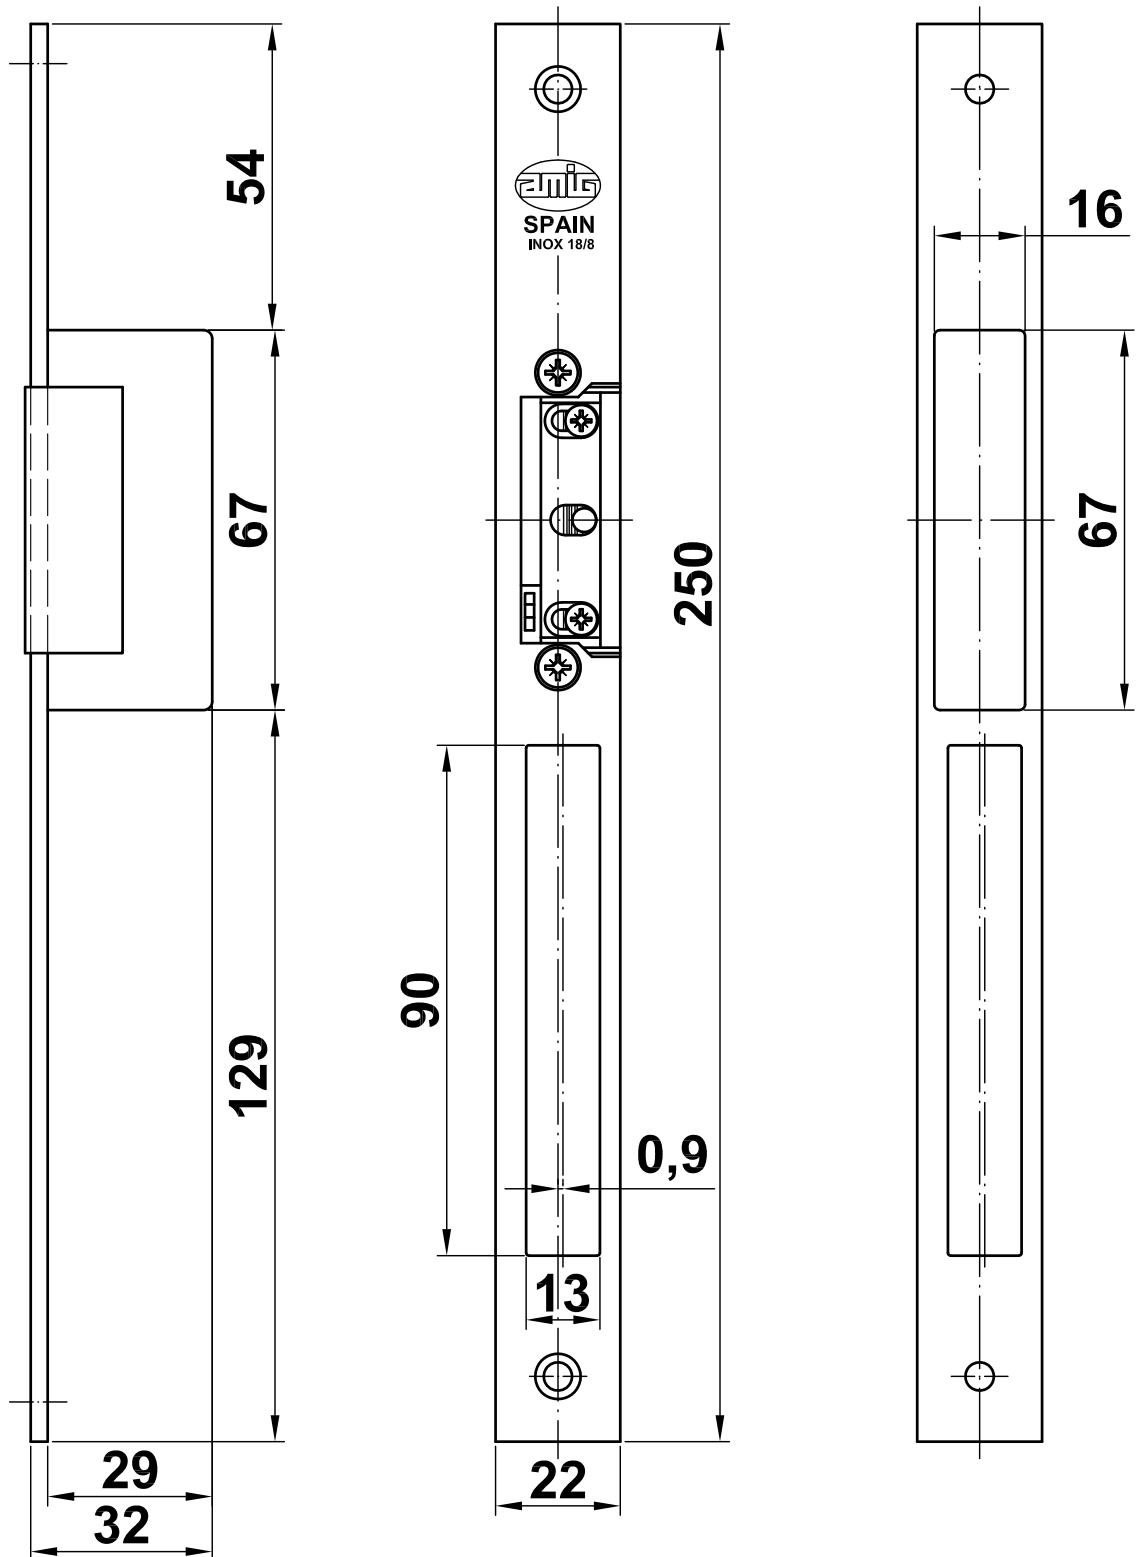

**Mod. 51**  
**Cerradero eléctrico**

Testa electrica  
Electric strike  
Gâche électrique

[www.amig.es](http://www.amig.es)

Sin inhibidor o desbloqueo / Sem bloqueador  
Without unlocking lever / Sans inhibiteur or déblocage