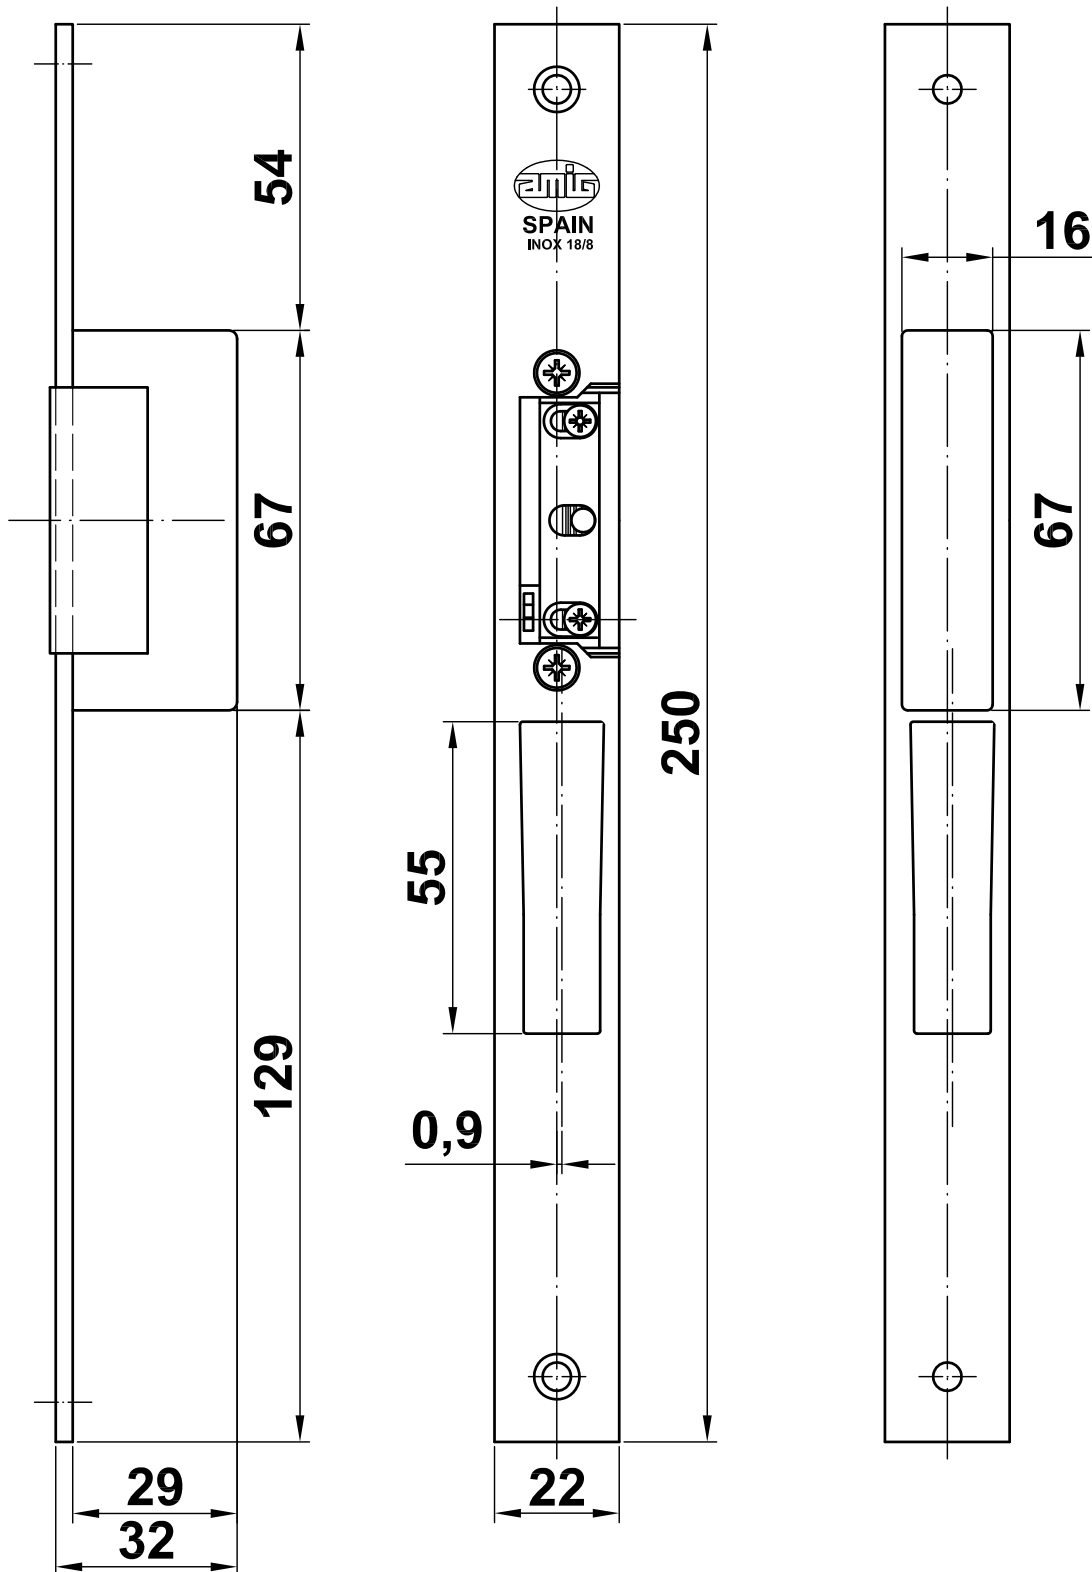

Mod. 61
Cerradero eléctrico

Testa electrica
Electric strike
Gâche électrique

www.amig.es

Sin inhibidor o desbloqueo / Sem bloqueador
Without unlocking lever / Sans inhibiteur or déblocage

Amilibia y de la iglesia S.A.
Poligono Industrial Zubieta s/n
48340 Amorebieta (Bizkaia) Spain