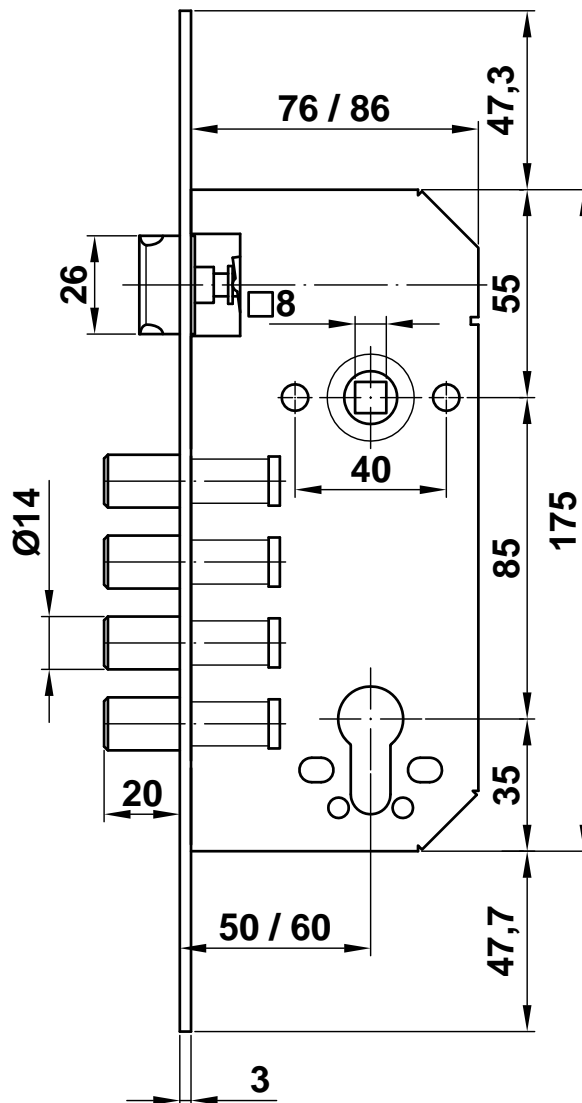

Mod. 100
Cerradura
Fechadura
Mortice lock
Serrure

www.amig.es

Amilibia y de la iglesia S.A
Poligono Industrial Zubieta s/n
48340 Amorebieta (Bizkaia) Spain