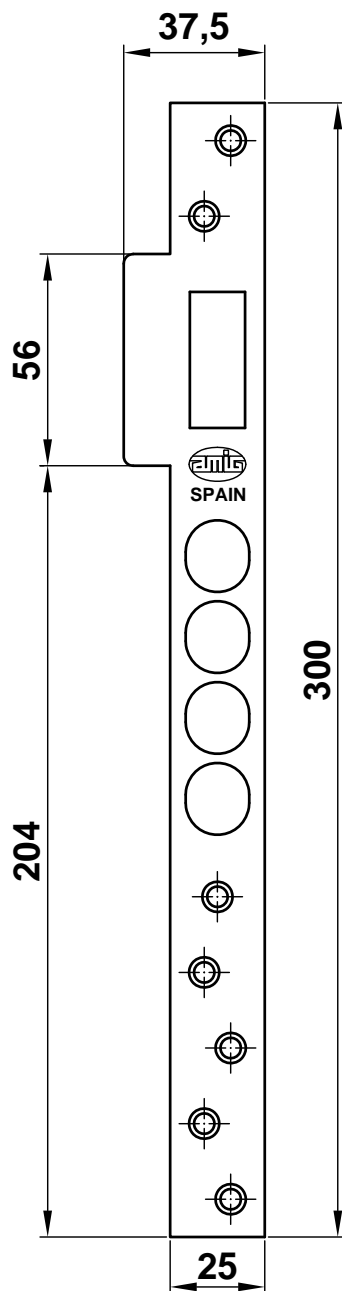

Mod. 100
Cerradura
Fechadura
Mortice lock
Serrure

www.amig.es

Amilibia y de la iglesia S.A
Poligono Industrial Zubieta s/n
48340 Amorebieta (Bizkaia) Spain