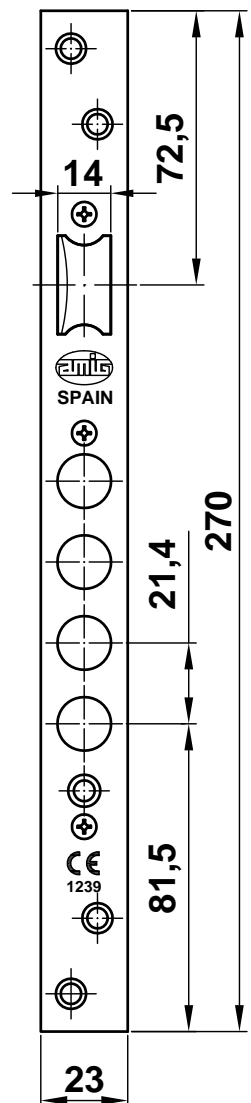

Mod. 100
Cerradura
Fechadura
Mortice lock
Serrure

www.amig.es

Amilibia y de la iglesia S.A
Poligono Industrial Zubieta s/n
48340 Amorebieta (Bizkaia) Spain