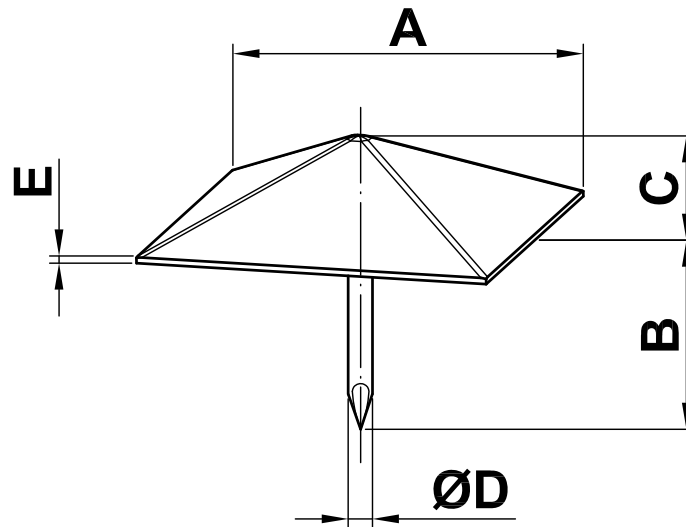

Mod. 2
Clavo
Cravo
Nail
Clou

www.amig.es

Modelo	A (mm)	B (mm)	C (mm)	D (mm)	E (mm)
2 - 28	28	21	7.5	2.7	0.9
2 - 40	40	24	9	2.7	1.3

Amilibia y de la iglesia S.A
Poligono Industrial Zubieta s/n
48340 Amorebieta (Bizkaia) Spain