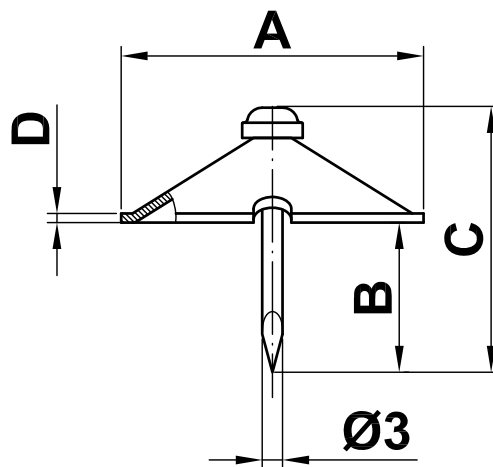

Mod. 3
Clavo
Cravo
Nail
Clou

www.amig.es

Modelo	A (mm)	B (mm)	C (mm)	D (mm)
3 - 30	30	23.8	35	1
3 - 40	40	23.8	35	1.2

Amilibia y de la iglesia S.A
Poligono Industrial Zubieta s/n
48340 Amorebieta (Bizkaia) Spain