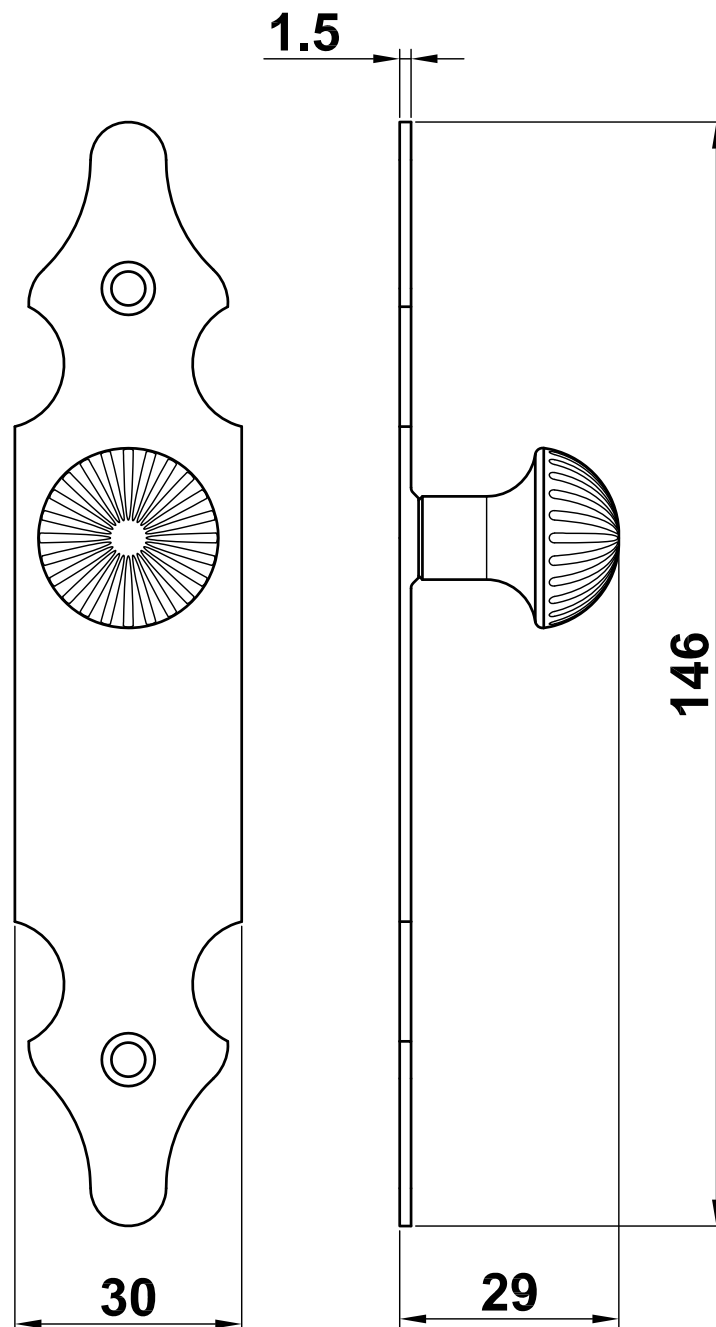

Mod. 100
Escudo tirador
Escudo tirador
Escutcheon
Plaque de porte

www.amig.es

Amilibia y de la iglesia S.A
Poligono Industrial Zubieta s/n
48340 Amorebieta (Bizkaia) Spain