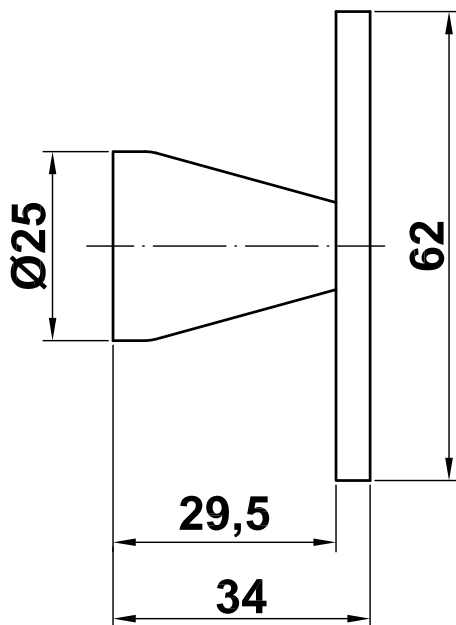

**Mod. 42**

**Escudo tirador**

Escudo puxador

Escutcheon

Plaque de porte

[www.amig.es](http://www.amig.es)

**Amilibia y de la iglesia S.A**  
Poligono Industrial Zubieta s/n  
48340 Amorebieta (Bizkaia) Spain