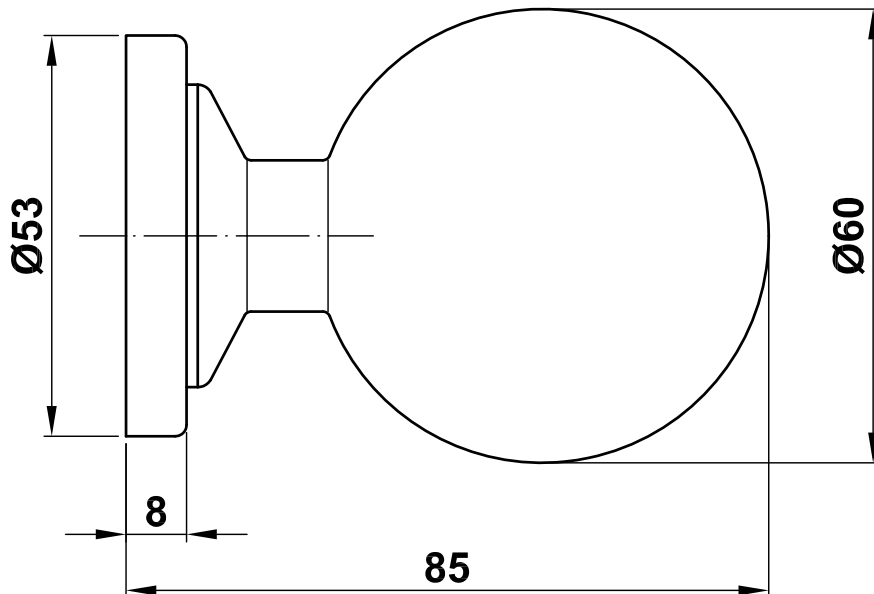

Mod. 10

Pomo puerta

Puxador

Door knob

Bouton de porte d'entrée

www.amig.es

Amilibia y de la iglesia S.A
Poligono Industrial Zubieta s/n
48340 Amorebieta (Bizkaia) Spain