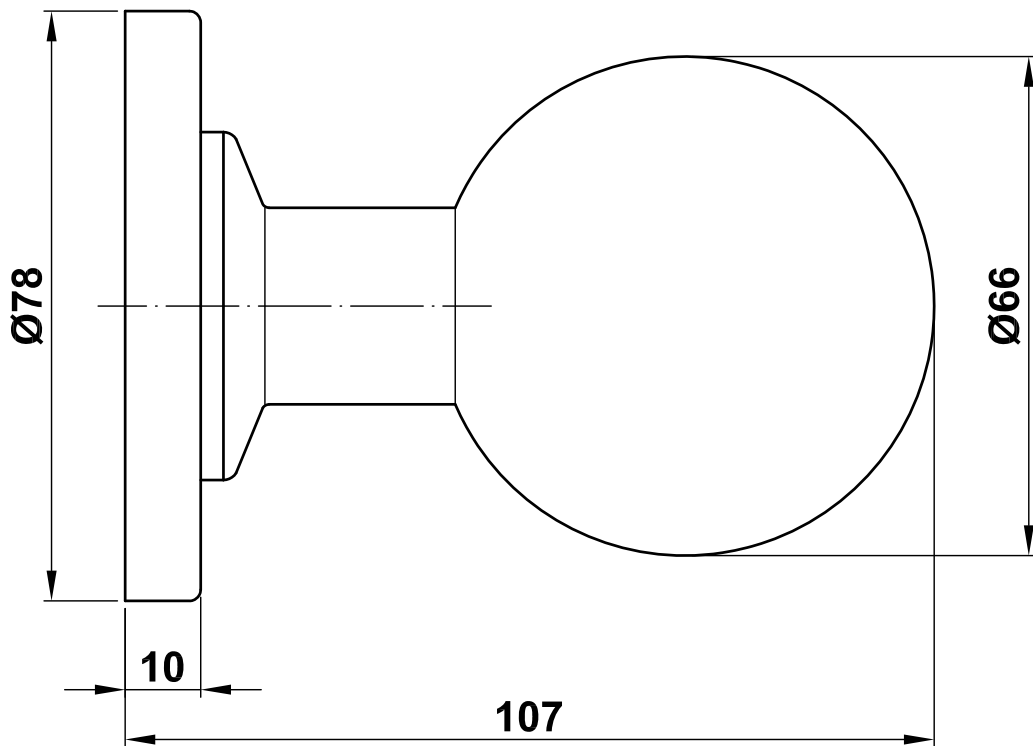

Mod. 11

Pomo puerta

Puxador

Door knob

Bouton de porte d'entrée

www.amig.es

Amilibia y de la iglesia S.A
Poligono Industrial Zubieta s/n
48340 Amorebieta (Bizkaia) Spain