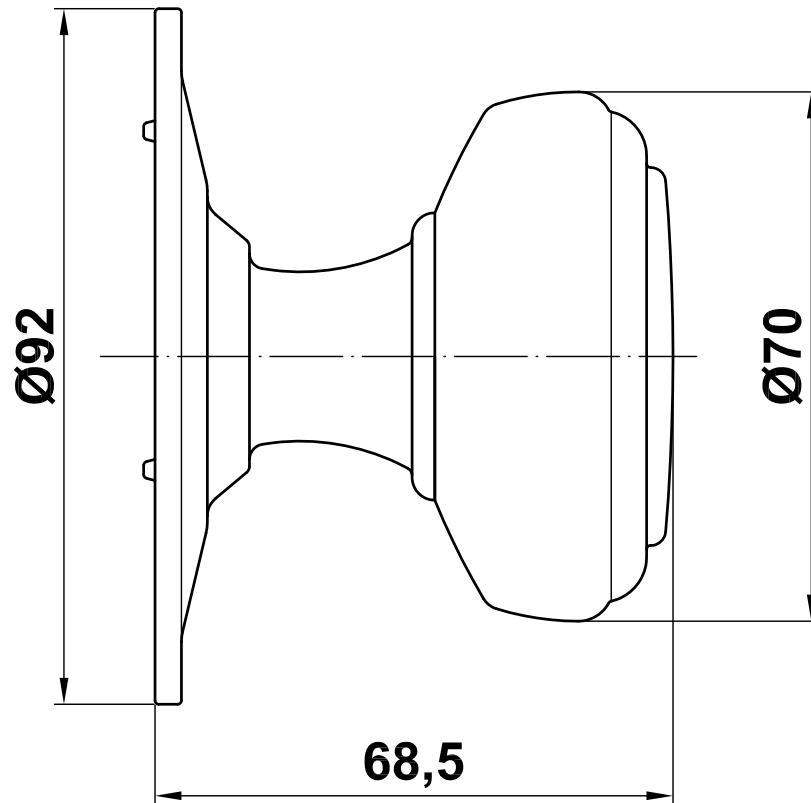

Mod. 12

Pomo puerta

Puxador

Door Knob

Bouton de porte d'entrée

www.amig.es

Amilibia y de la iglesia S.A
Poligono Industrial Zubieta s/n
48340 Amorebieta (Bizkaia) Spain