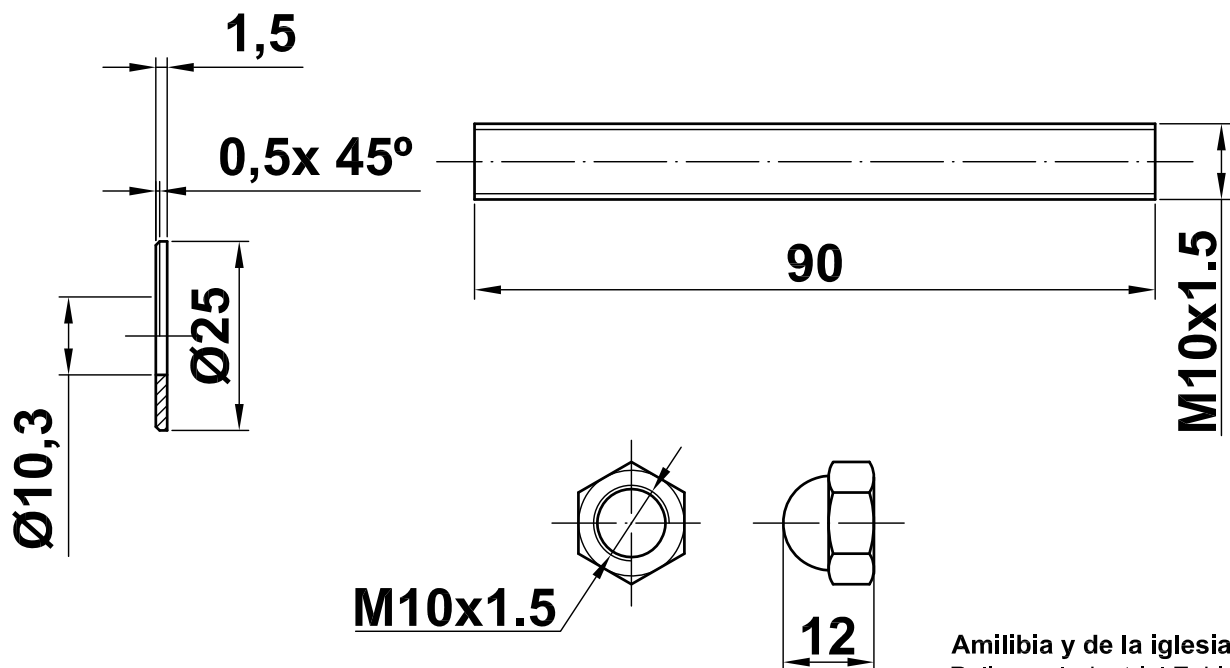

Mod. 12

Pomo puerta

Puxador

Door Knob

Bouton de porte d'entrée

www.amig.es

Amilibia y de la iglesia S.A
Poligono Industrial Zubieta s/n
48340 Amorebieta (Bizkaia) Spain