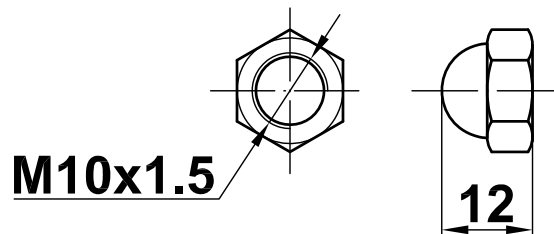

Mod. 13

Pomo puerta

Puxador

Door Knob

Bouton de porte d'entrée

www.amig.es

Amilibia y de la iglesia S.A
Poligono Industrial Zubieta s/n
48340 Amorebieta (Bizkaia) Spain