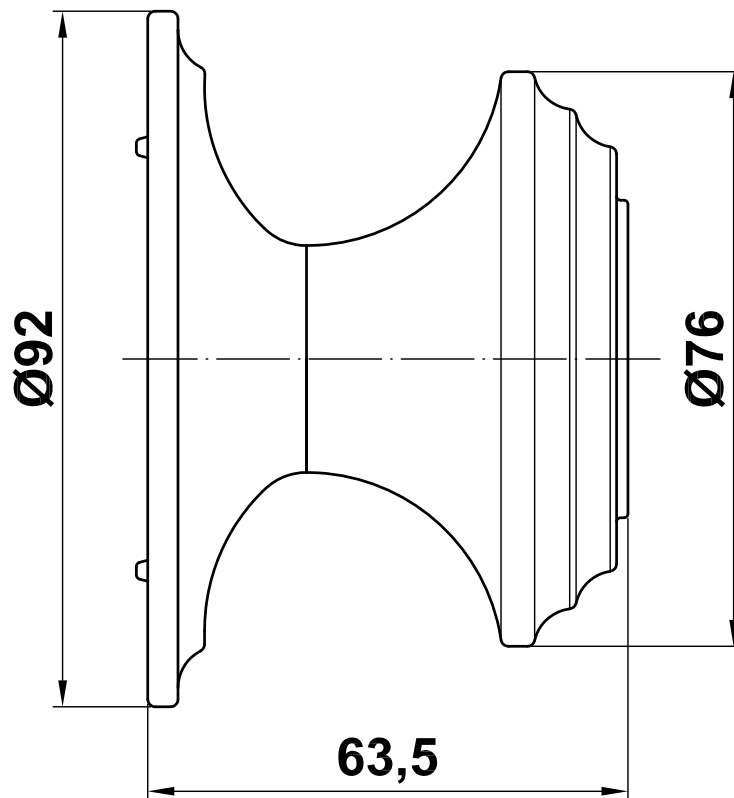

Mod. 13

Pomo puerta

Puxador

Door Knob

Bouton de porte d'entrée

www.amig.es

Amilibia y de la iglesia S.A
Poligono Industrial Zubieta s/n
48340 Amorebieta (Bizkaia) Spain