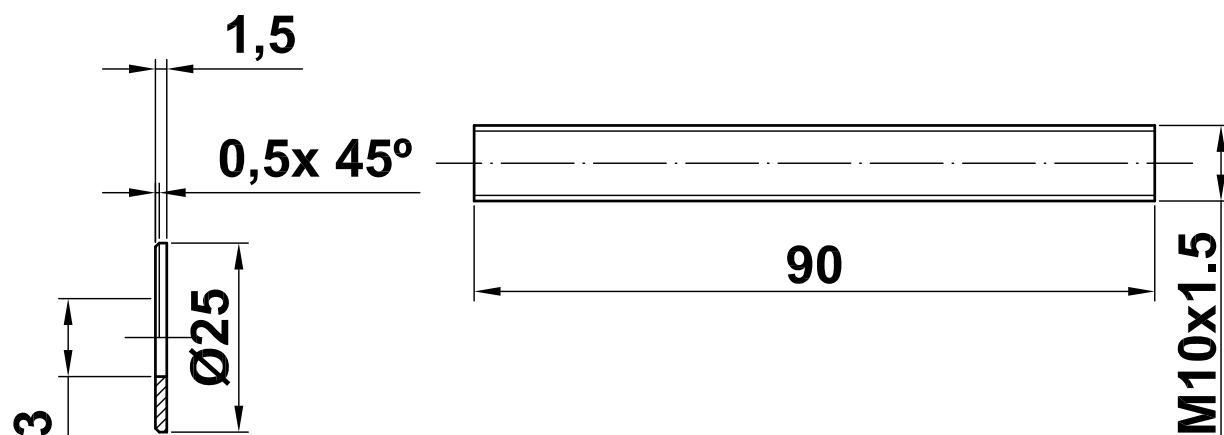

Mod. 13

Pomo puerta

Puxador

Door Knob

Bouton de porte d'entrée

www.amig.es

Amilibia y de la iglesia S.A
Poligono Industrial Zubieta s/n
48340 Amorebieta (Bizkaia) Spain