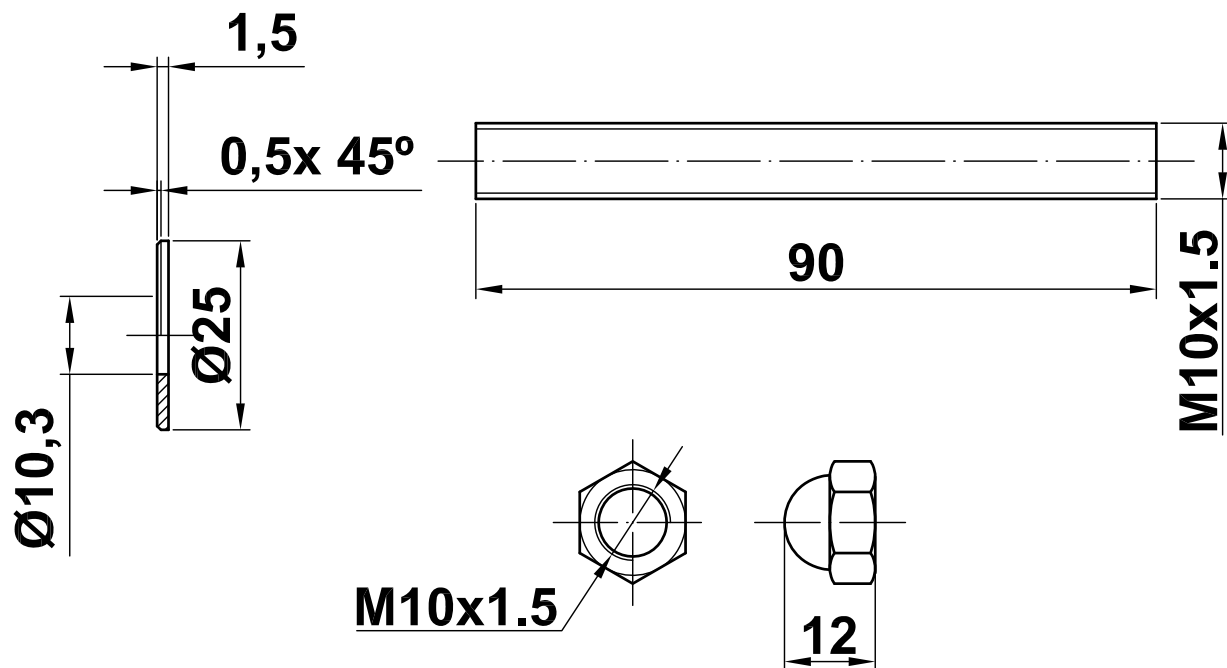

**Mod. 15**

**Pomo puerta**

Puxador

Door Knob

Bouton de porte d'entrée

[www.amig.es](http://www.amig.es)

**Amilibia y de la iglesia S.A**  
Poligono Industrial Zubieta s/n  
48340 Amorebieta (Bizkaia) Spain