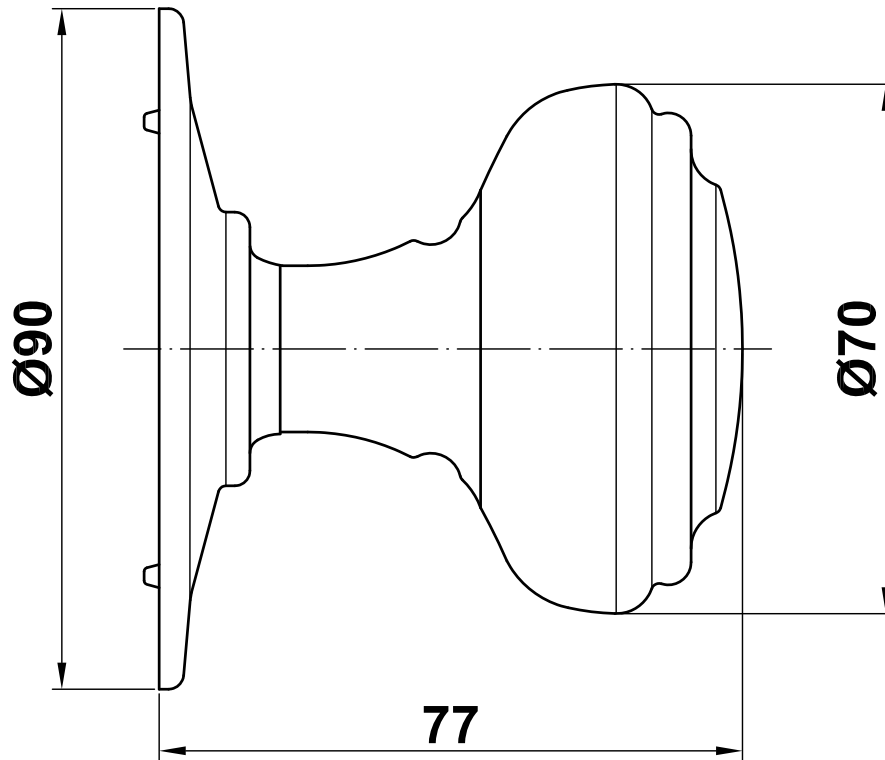

**Mod. 15**

**Pomo puerta**

Puxador

Door Knob

Bouton de porte d'entrée

[www.amig.es](http://www.amig.es)

**Amilibia y de la iglesia S.A**  
Poligono Industrial Zubieta s/n  
48340 Amorebieta (Bizkaia) Spain