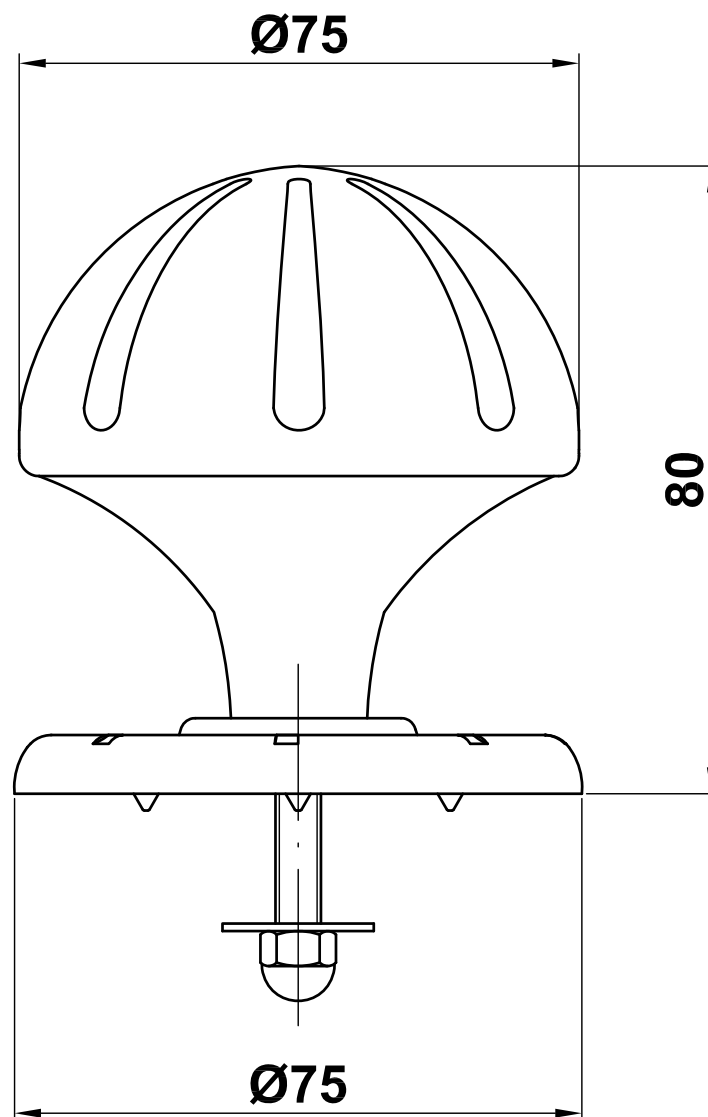

**Mod. 16**

**Pomo puerta**

Puxador de porta

Door knob

Bouton de porte d'entrée

[www.amig.es](http://www.amig.es)

**Amilibia y de la iglesia S.A**  
Poligono Industrial Zubieta s/n  
48340 Amorebieta (Bizkaia) Spain