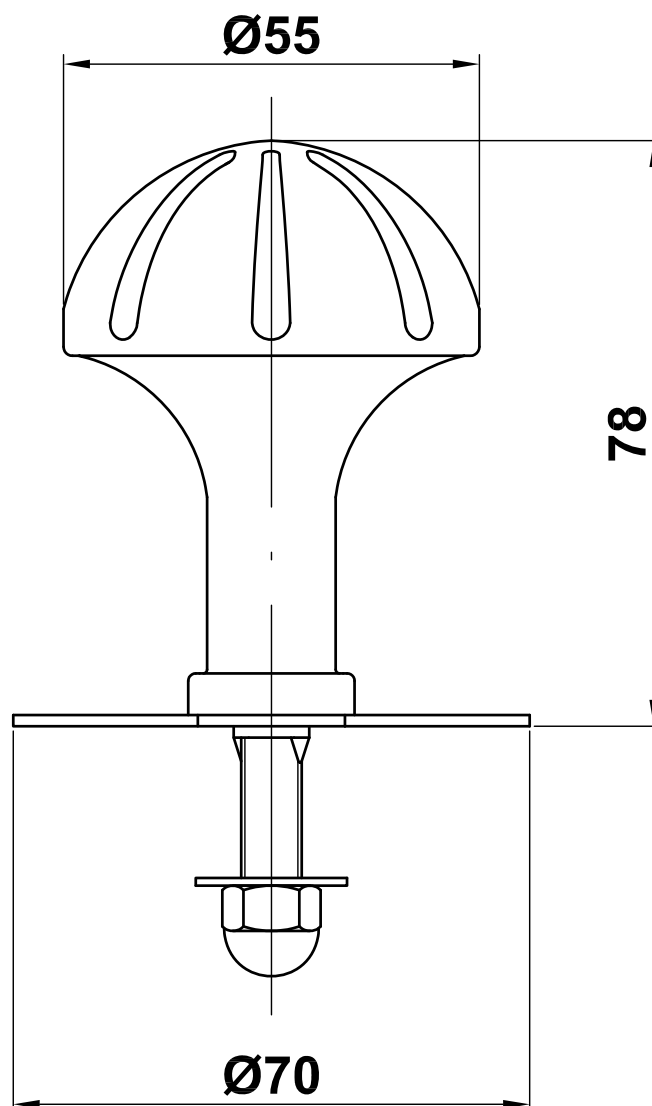

Mod. 17

Pomo puerta

Puxador de porta

Door knob

Bouton de porte d'entrée

www.amig.es

Amilibia y de la iglesia S.A
Poligono Industrial Zubieta s/n
48340 Amorebieta (Bizkaia) Spain