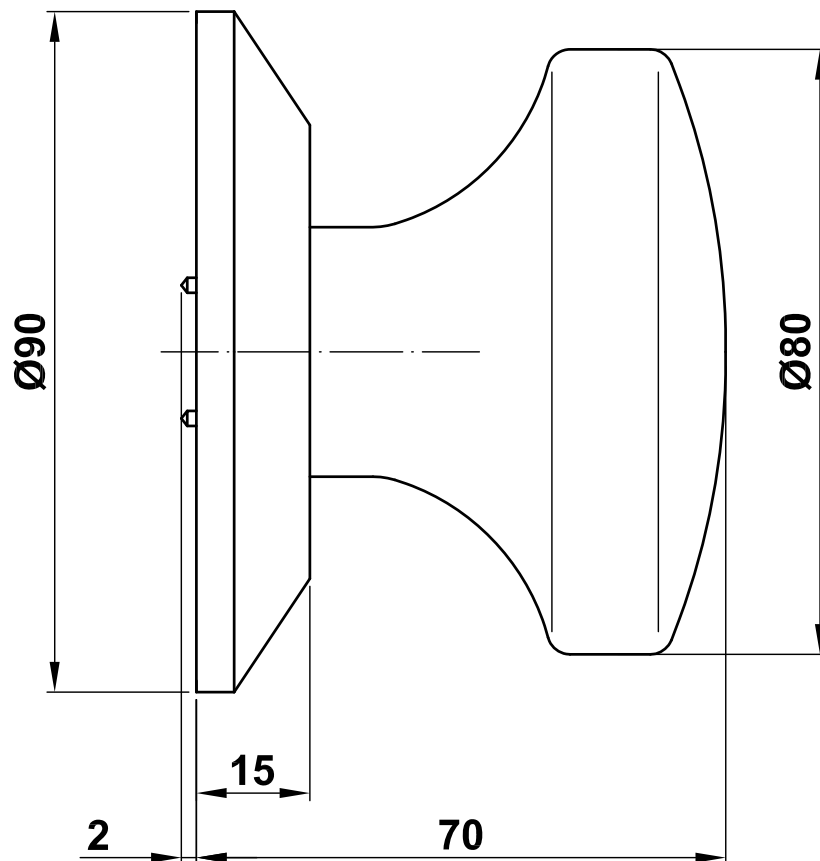

Mod. 20

Pomo puerta

Puxador

Door knob

Bouton de porte d'entrée

www.amig.es

Amilibia y de la iglesia S.A
Poligono Industrial Zubieta s/n
48340 Amorebieta (Bizkaia) Spain