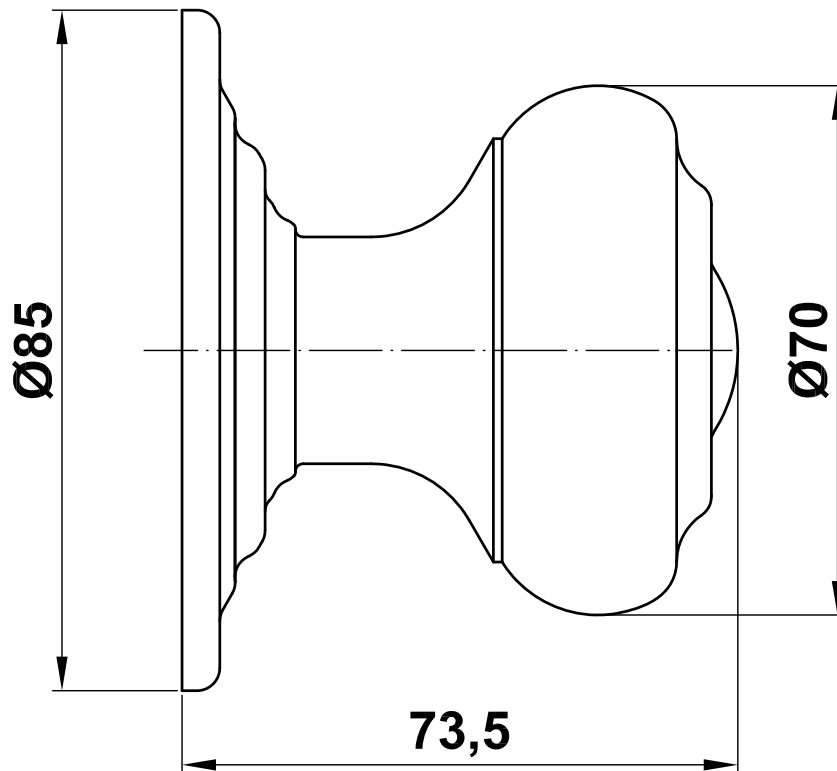

Mod. 50-51

Pomo puerta

Puxador

Door Knob

Bouton de porte d'entrée

www.amig.es

Amilibia y de la iglesia S.A
Poligono Industrial Zubieta s/n
48340 Amorebieta (Bizkaia) Spain