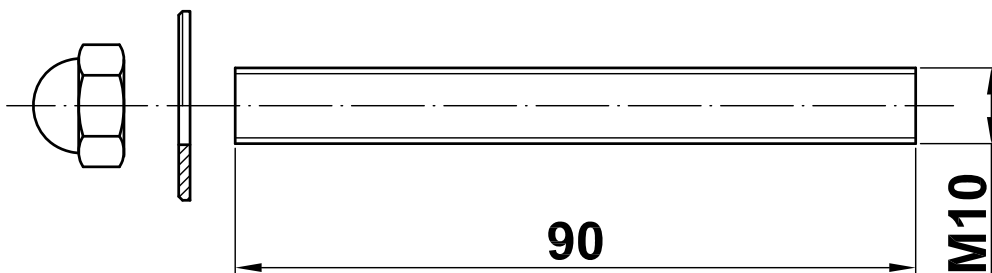

Mod. 50-51

Pomo puerta

Puxador

Door Knob

Bouton de porte d'entrée

www.amig.es

Amilibia y de la iglesia S.A
Poligono Industrial Zubieta s/n
48340 Amorebieta (Bizkaia) Spain