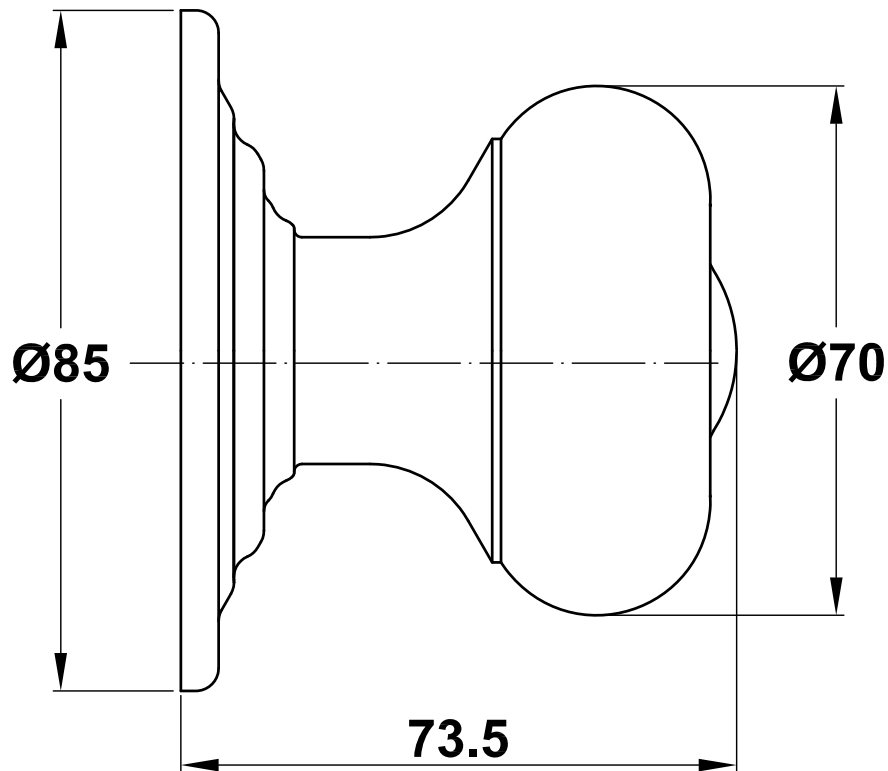

Mod. 52

Pomo puerta

Puxador

Door Knob

Bouton de porte d'entrée

www.amig.es

Amilibia y de la iglesia S.A
Poligono Industrial Zubieta s/n
48340 Amorebieta (Bizkaia) Spain