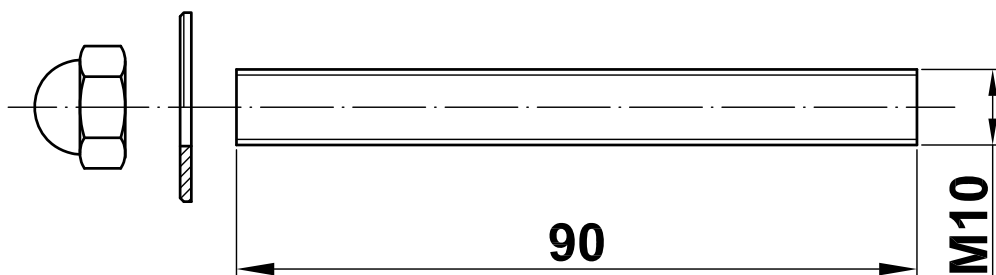

Mod. 52

Pomo puerta

Puxador

Door Knob

Bouton de porte d'entrée

www.amig.es

Amilibia y de la iglesia S.A
Poligono Industrial Zubieta s/n
48340 Amorebieta (Bizkaia) Spain