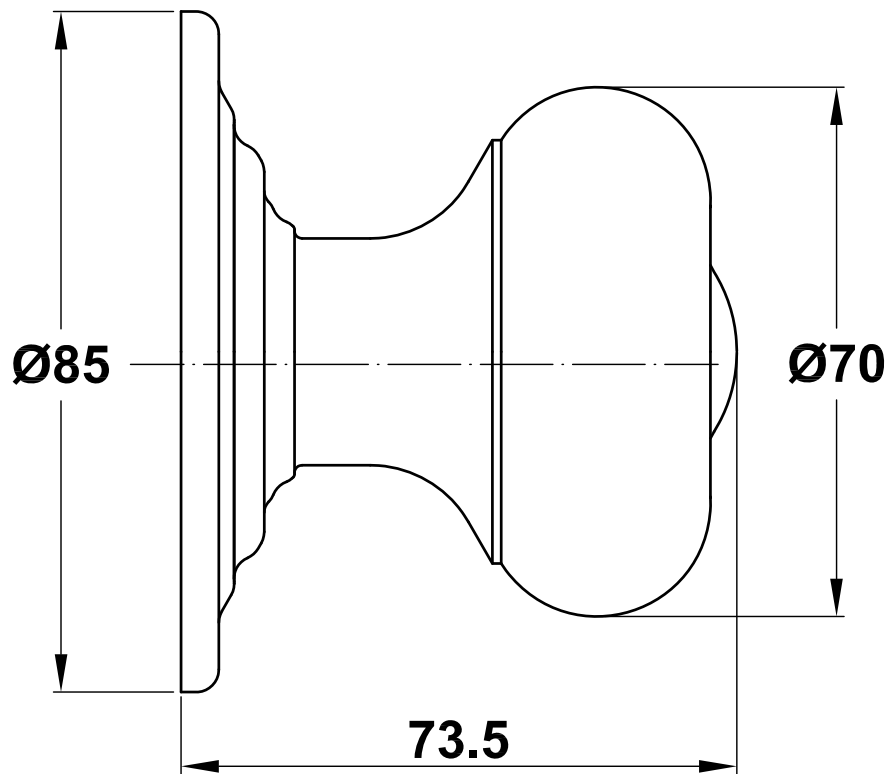

Mod. 53

Pomo puerta

Puxador

Door Knob

Bouton de porte d'entrée

www.amig.es

Amilibia y de la iglesia S.A
Poligono Industrial Zubieta s/n
48340 Amorebieta (Bizkaia) Spain