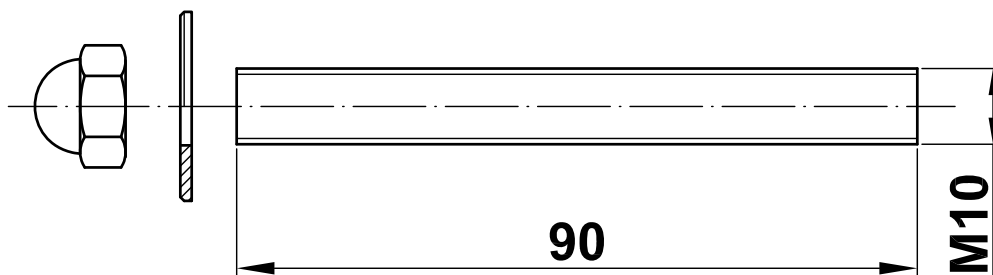

Mod. 53

Pomo puerta

Puxador

Door Knob

Bouton de porte d'entrée

www.amig.es

Amilibia y de la iglesia S.A
Poligono Industrial Zubieta s/n
48340 Amorebieta (Bizkaia) Spain