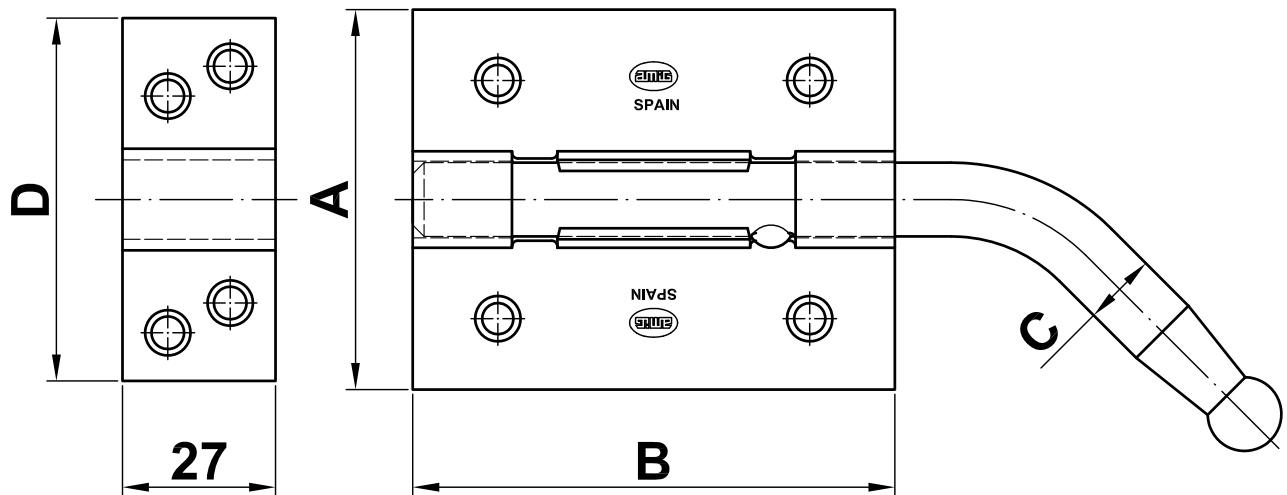

**Mod. 320**

**Pasador**

Fecho culatra

Barrel bolt

Verrou de box

[www.amig.es](http://www.amig.es)

	200	250	300	400	500	600	800	1200	1500
A (mm)	67	67	67	67	67	67	67	67	67
B (mm)	85	85	120	120	120	120	120	120	120
ØC (mm)	13	13	15	15	15	15	15	15	15
	4	4	6	6	6	6	6	6	6