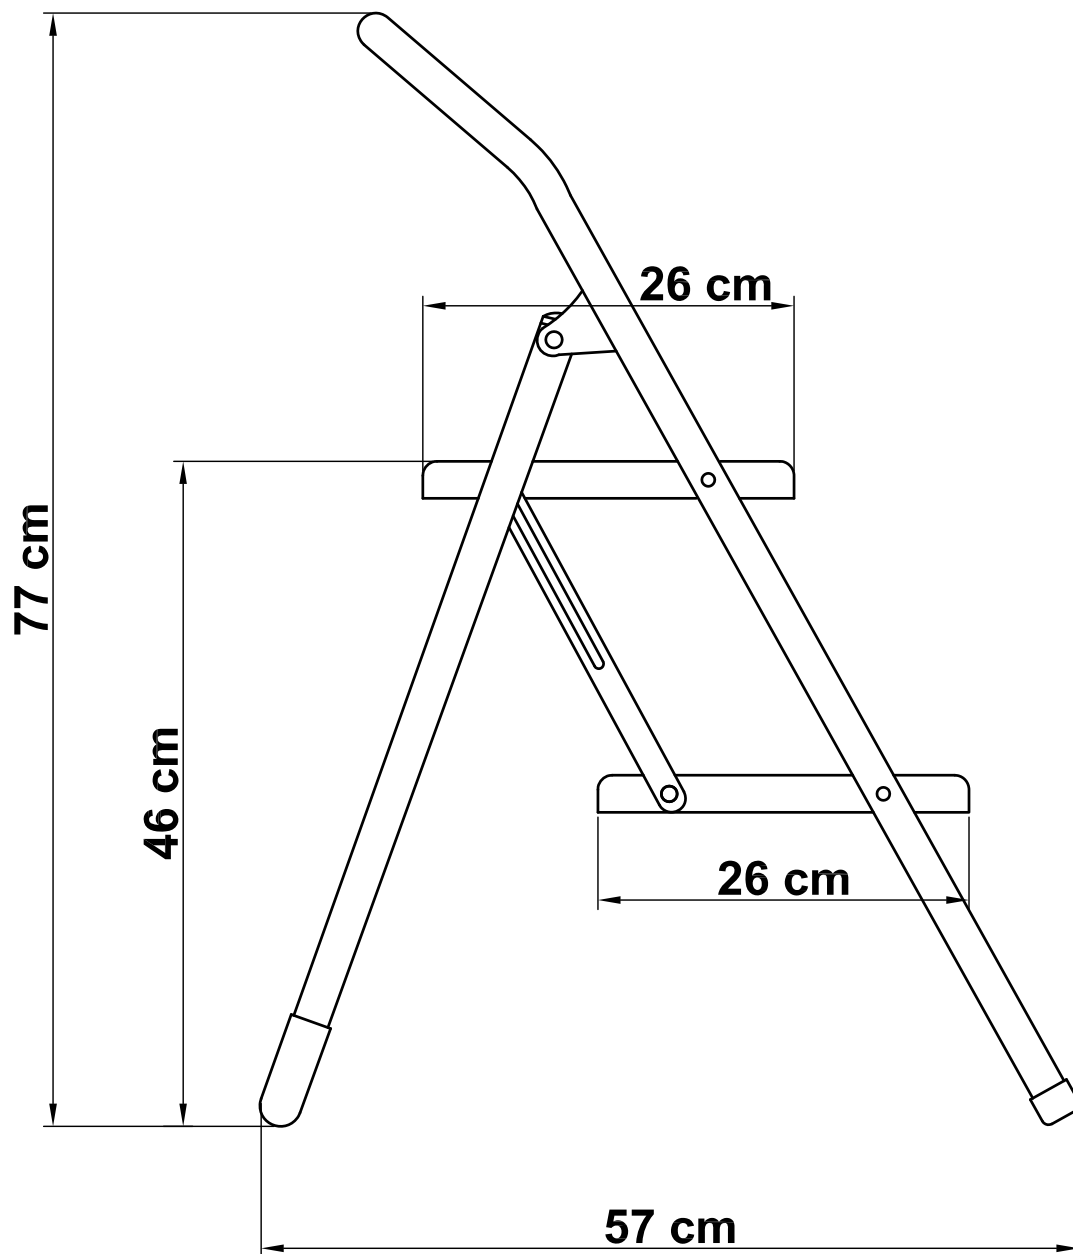

Mod. 480
Taburete
Escadote
Step ladder
Escabeau

www.amig.es

Amilibia y de la iglesia S.A
Poligono Industrial Zubieta s/n
48340 Amorebieta (Bizkaia) Spain