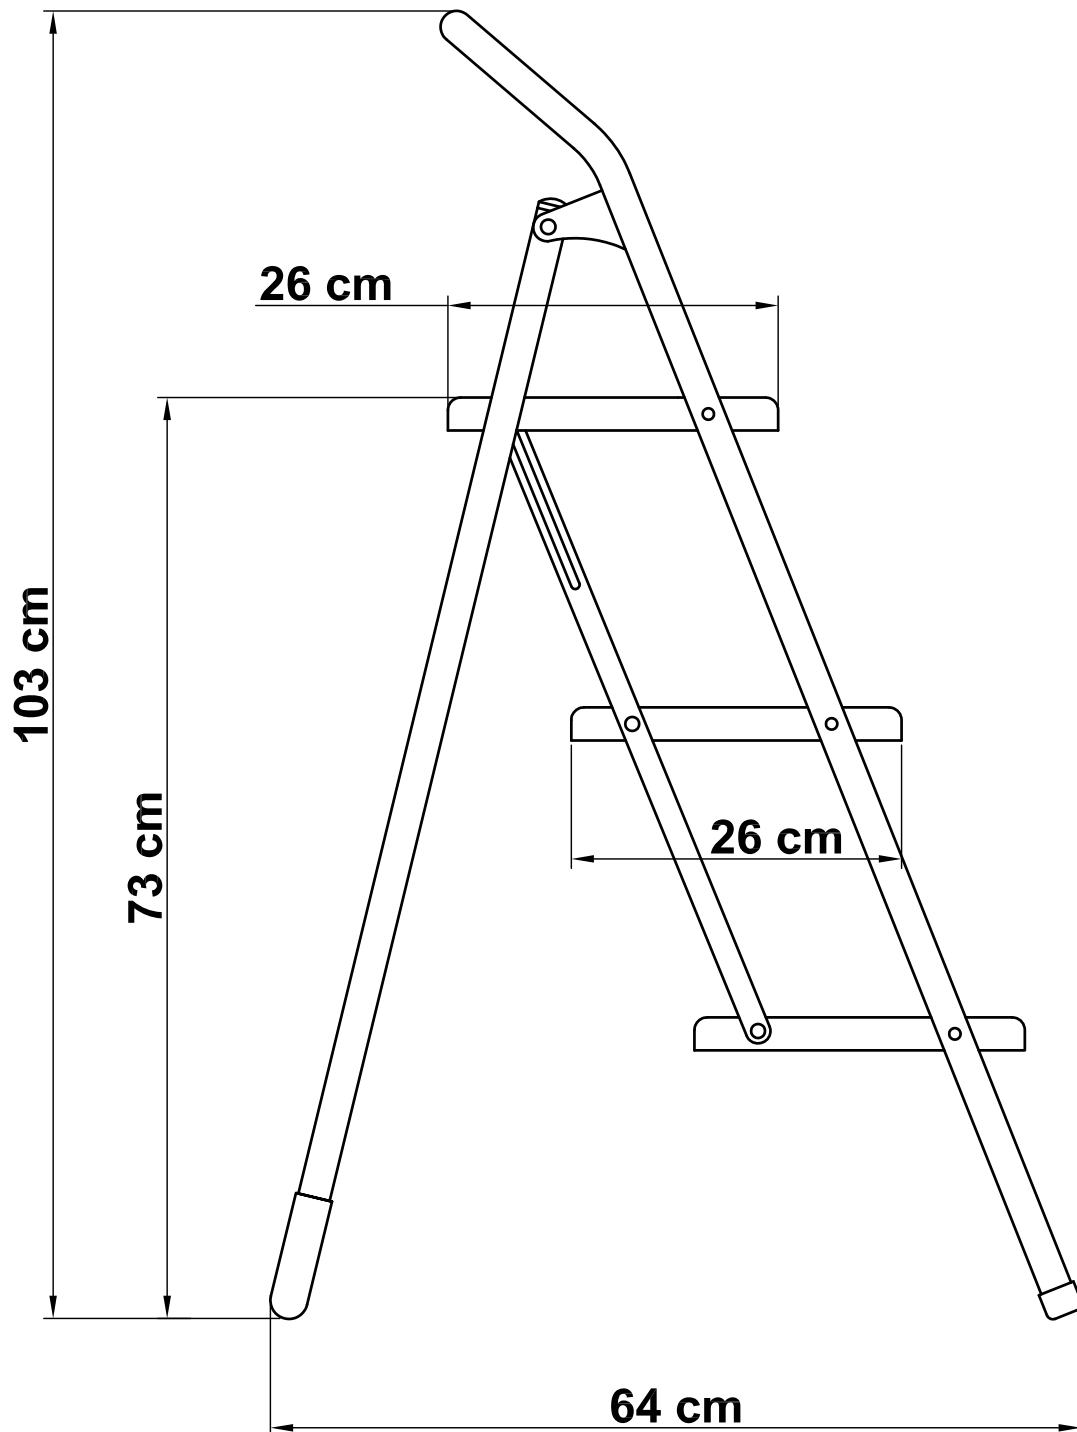

Mod. 481
Taburete
Escadote
Step ladder
Escabeau

www.amig.es

Amilibia y de la iglesia S.A
Poligono Industrial Zubieta s/n
48340 Amorebieta (Bizkaia) Spain